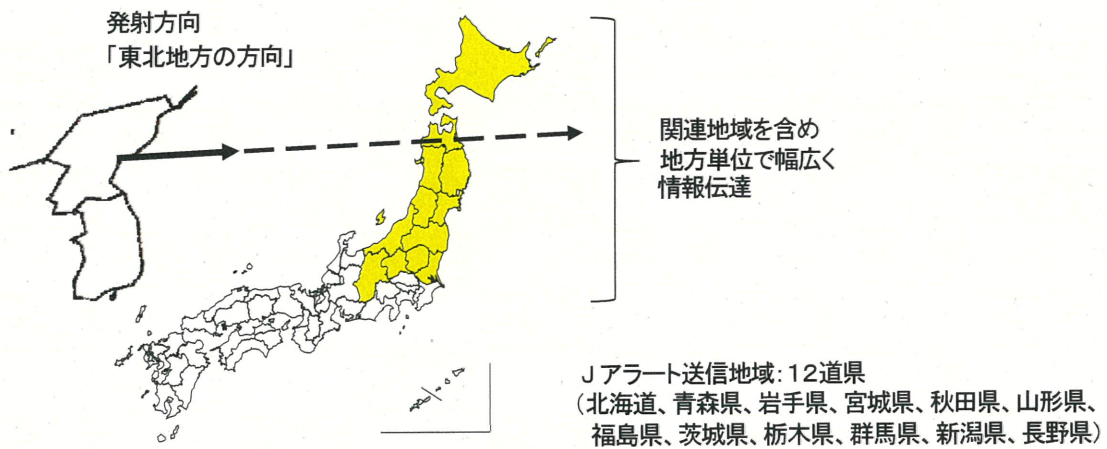

北朝鮮から発射された弾道ミサイルが日本に飛来する可能性がある場合
における全国瞬時警報システム（Jアラート）の送信地域について

北朝鮮から発射された弾道ミサイルが日本に飛来する可能性がある場合は、Jアラートにより緊急情報を伝達します。Jアラートによる情報伝達は、飛来する弾道ミサイルに注意が必要となる地域に対して、従来の地方単位から、都道府県単位で絞り込んで行うこととします。

なお、東京都については、東京都島嶼部※のみに飛来する可能性がある場合は、東京都島嶼部のみに対して伝達します。

※ 東京都島嶼部: 東京都大島町、利島村、新島村、神津島村、三宅村、御蔵島村、八丈町、青ヶ島村、小笠原村

(例) 我が国の上空を通過するミサイルが発射された場合

【変更前】

【変更後】

北朝鮮から発射された弾道ミサイルが日本に飛来する可能性がある場合
における全国瞬時警報システム（Ｊアラート）の送信地域について

北朝鮮から発射された弾道ミサイルが日本に飛来する可能性がある場合は、Ｊアラートにより緊急情報を伝達します。Ｊアラートによる情報伝達は、迅速な情報伝達の観点から、飛来する弾道ミサイルに注意が必要となる地域（下表）に幅広く行います。