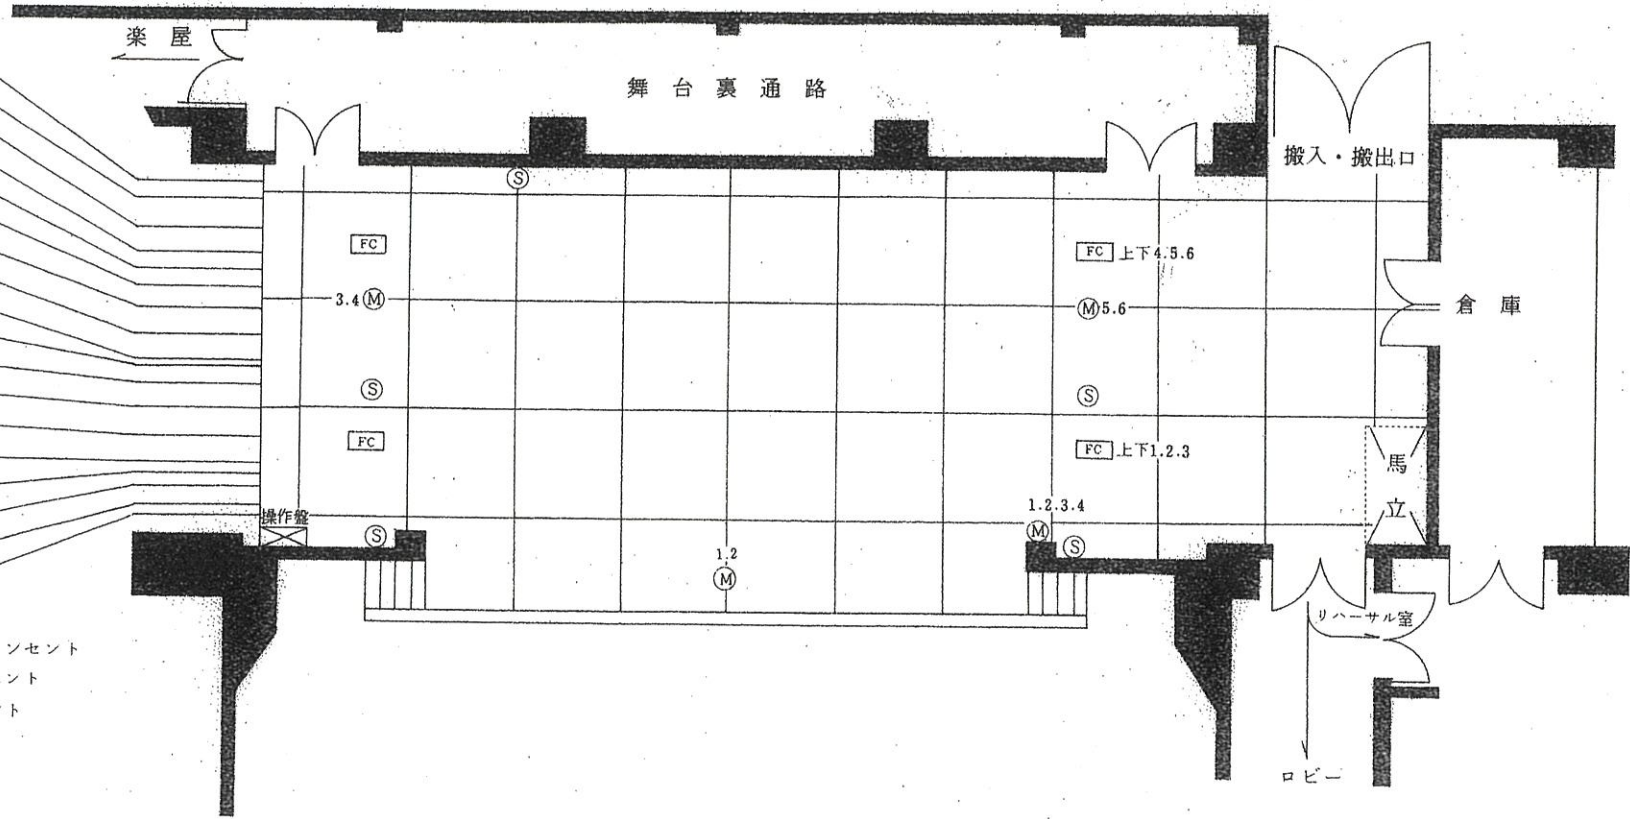

18	バック幕
17	吊物バトン(3)
16	天井反射板後吊
15	第3袖幕
14	アッパーホリゾン
13	第2サスペンション
12	スクリーン
11	引割幕
10	吊物バトン(2)
9	天井反射板前吊
8	第2袖幕
7	第1サスペンション
6	吊物バトン(1)
5	ポーターライト
4	第1袖幕
3	暗転幕
2	絞り緞張
1	緞張

- (S)スピーカーコンセント
 (M)マイクコンセント
 □照明コンセント

プロセニウム間	約5.5間(10m)
プロセニウム高	約2.5間(4.5m)
箕まで高さ	約5.7間(10.3m)
奥行	約3.6間(6.5m)

小ホール舞台平面図

縮尺 1/100

男鹿市民文化会館

男鹿市船川港船川字埋立地2号14-2
 電話 (0185) 23-2251(代)
 〒010-05