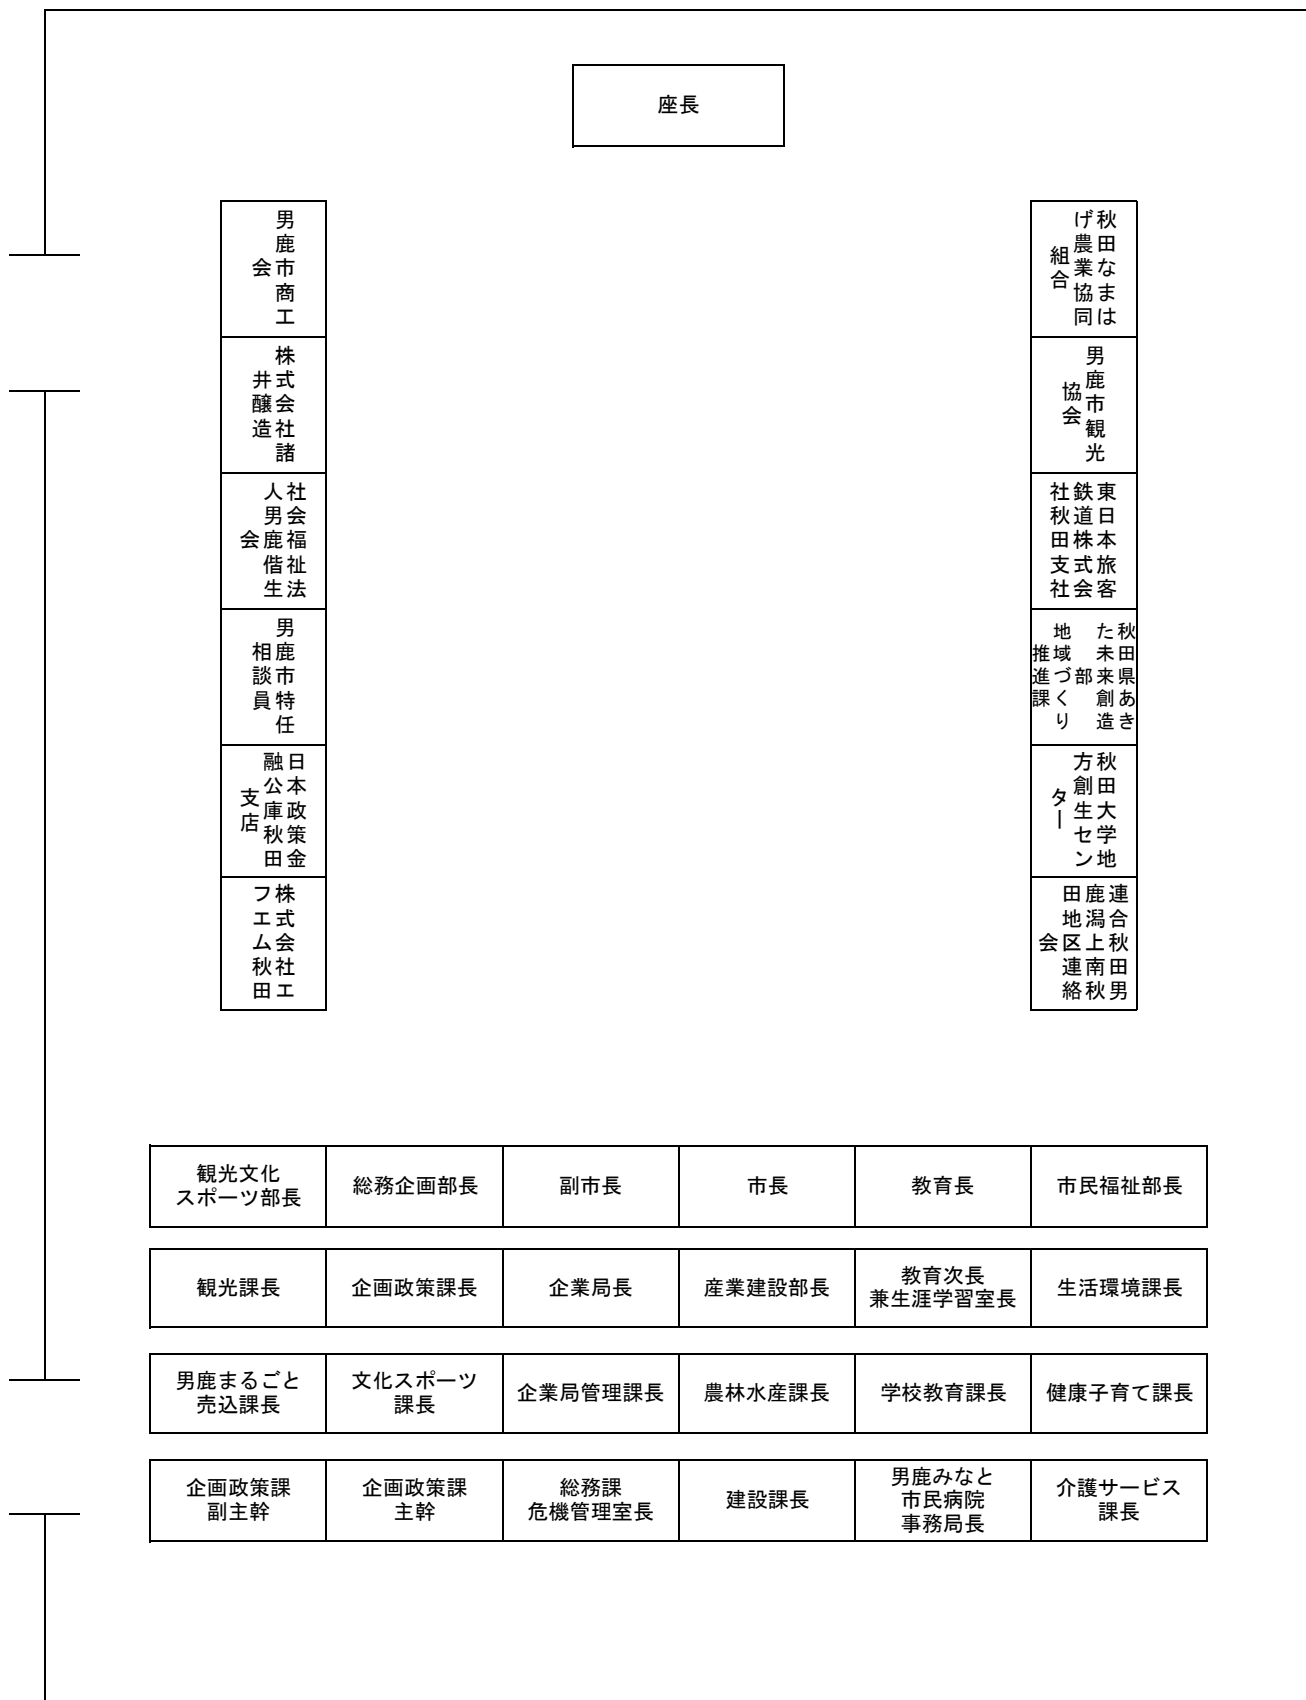

男鹿市まち・ひと・しごと創生有識者会議 座席図

令和元年11月12日
3階 第1会議室

座長

男鹿市商工会
株式会社 井藤造社 諸
社会 男鹿福祉生
男鹿市特任
融 日本政策
支店 庫 秋田金
フ株式会社 秋田エ

秋田なまは
組合 農業協同
男鹿市観光
社 鉄道 東日本
秋道 田株本
支 田 支 式 旅
社 会 客
地 た 秋
推 域 未 田
進 づ 部 来 県
課 く 創 創
り 造 造 造
方 秋 田
タ 創 田
ー 生 大
ン 学
地 セ 学
田 生 セ 地
鹿 連
地 地
会 混
区 合
連 上
南 秋
絡 田
秋 男

観光文化 スポーツ部長	総務企画部長	副市長	市長	教育長	市民福祉部長
観光課長	企画政策課長	企業局長	産業建設部長	教育次長 兼生涯学習室長	生活環境課長
男鹿まるごと 売込課長	文化スポーツ 課長	企業局管理課長	農林水産課長	学校教育課長	健康子育て課長
企画政策課 副主幹	企画政策課 主幹	総務課 危機管理室長	建設課長	男鹿みなと 市民病院 事務局長	介護サービス 課長