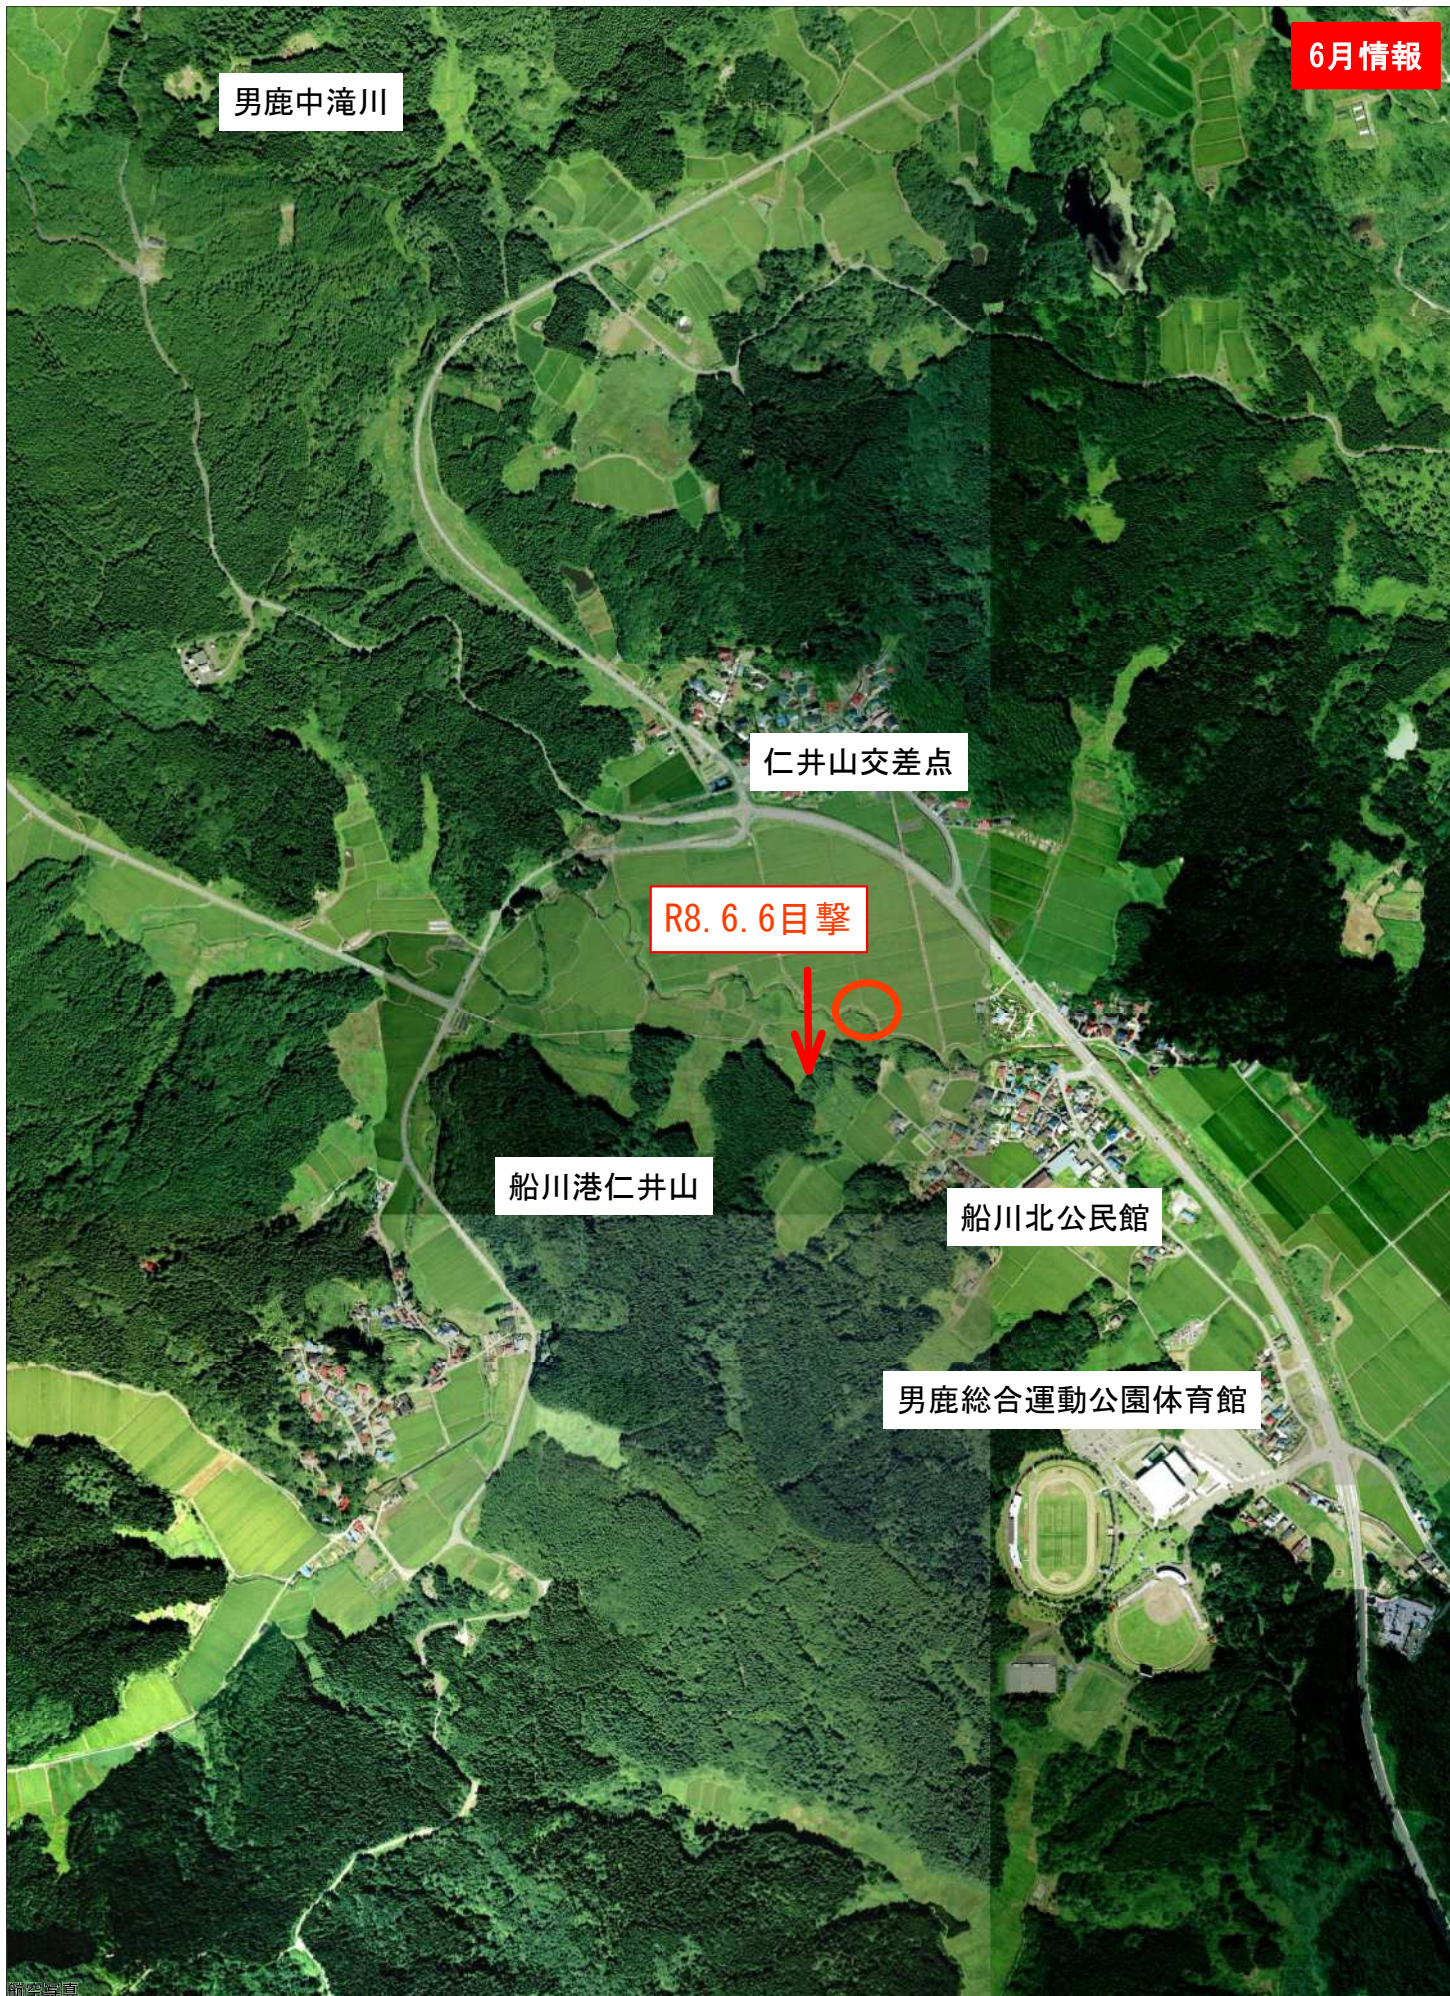

クマ出没情報位置図

R8. 6. 6更新

6月情報

航空写真

1/7500

0 100 1000m