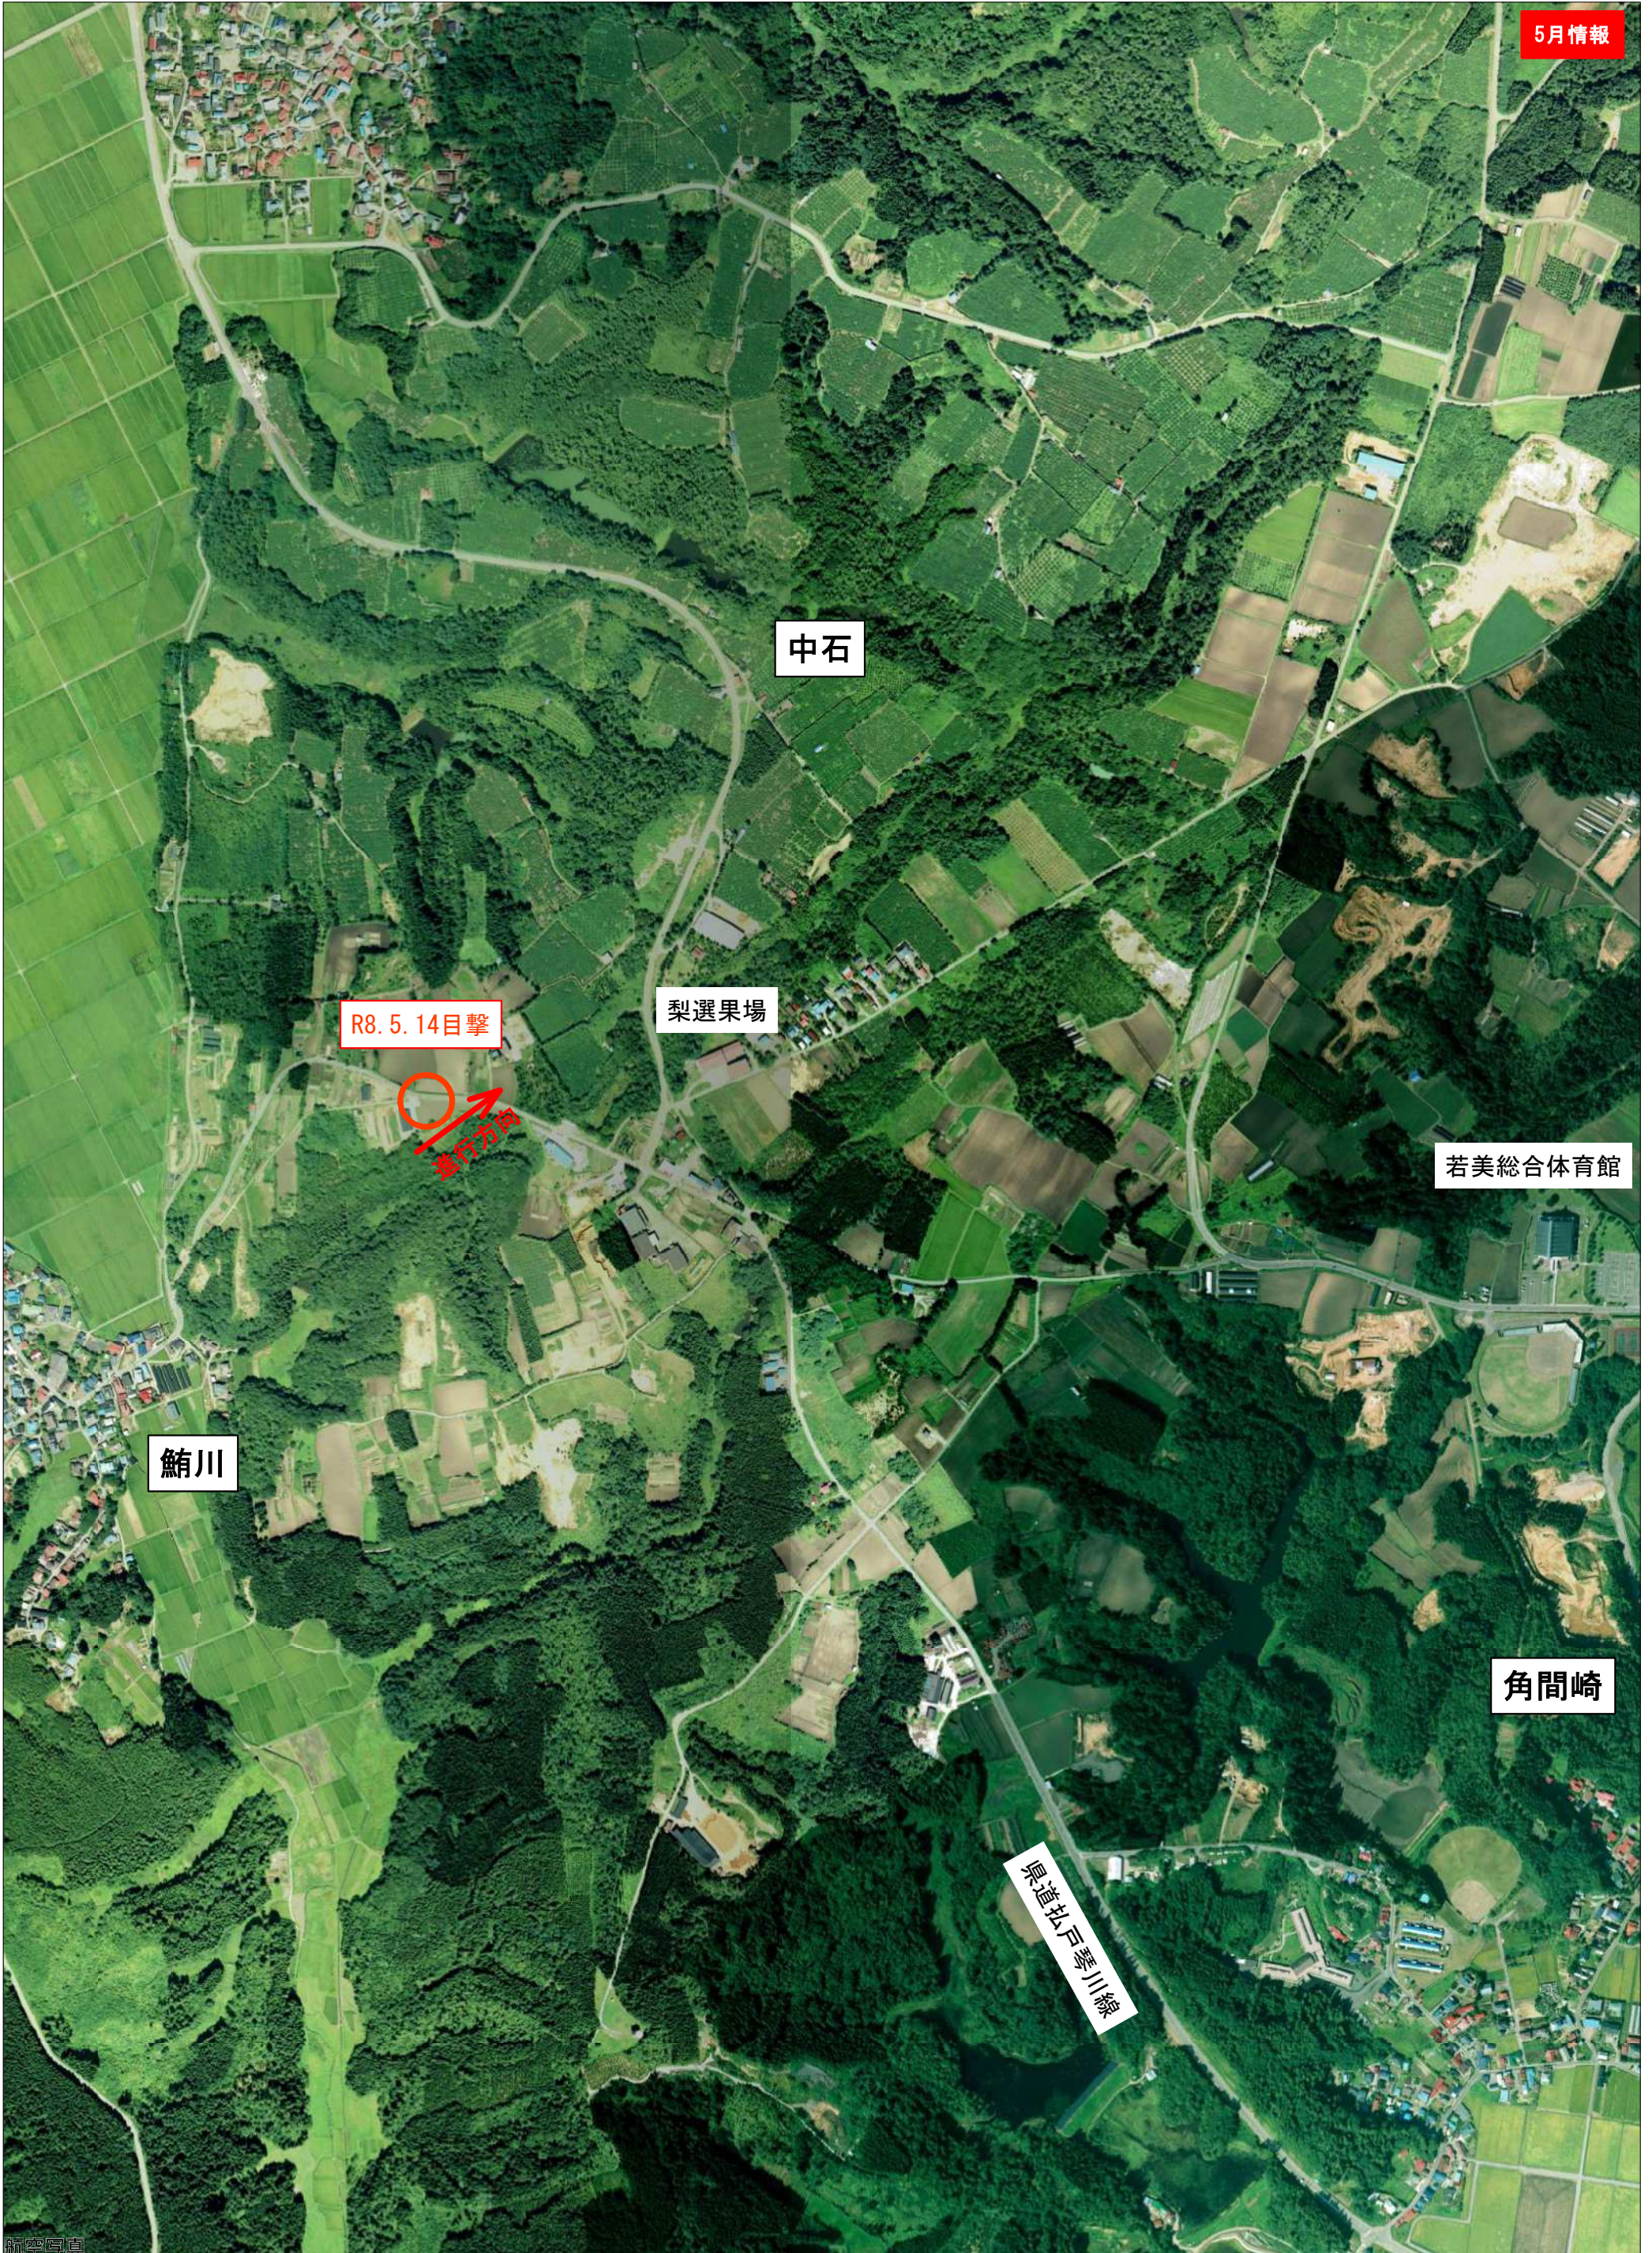

# クマ出没情報位置図

R8. 5. 14更新

5月情報

R8. 5. 14目撃

中石

梨選果場

若美総合体育館

鮎川

角間崎

県道八戸梨川線