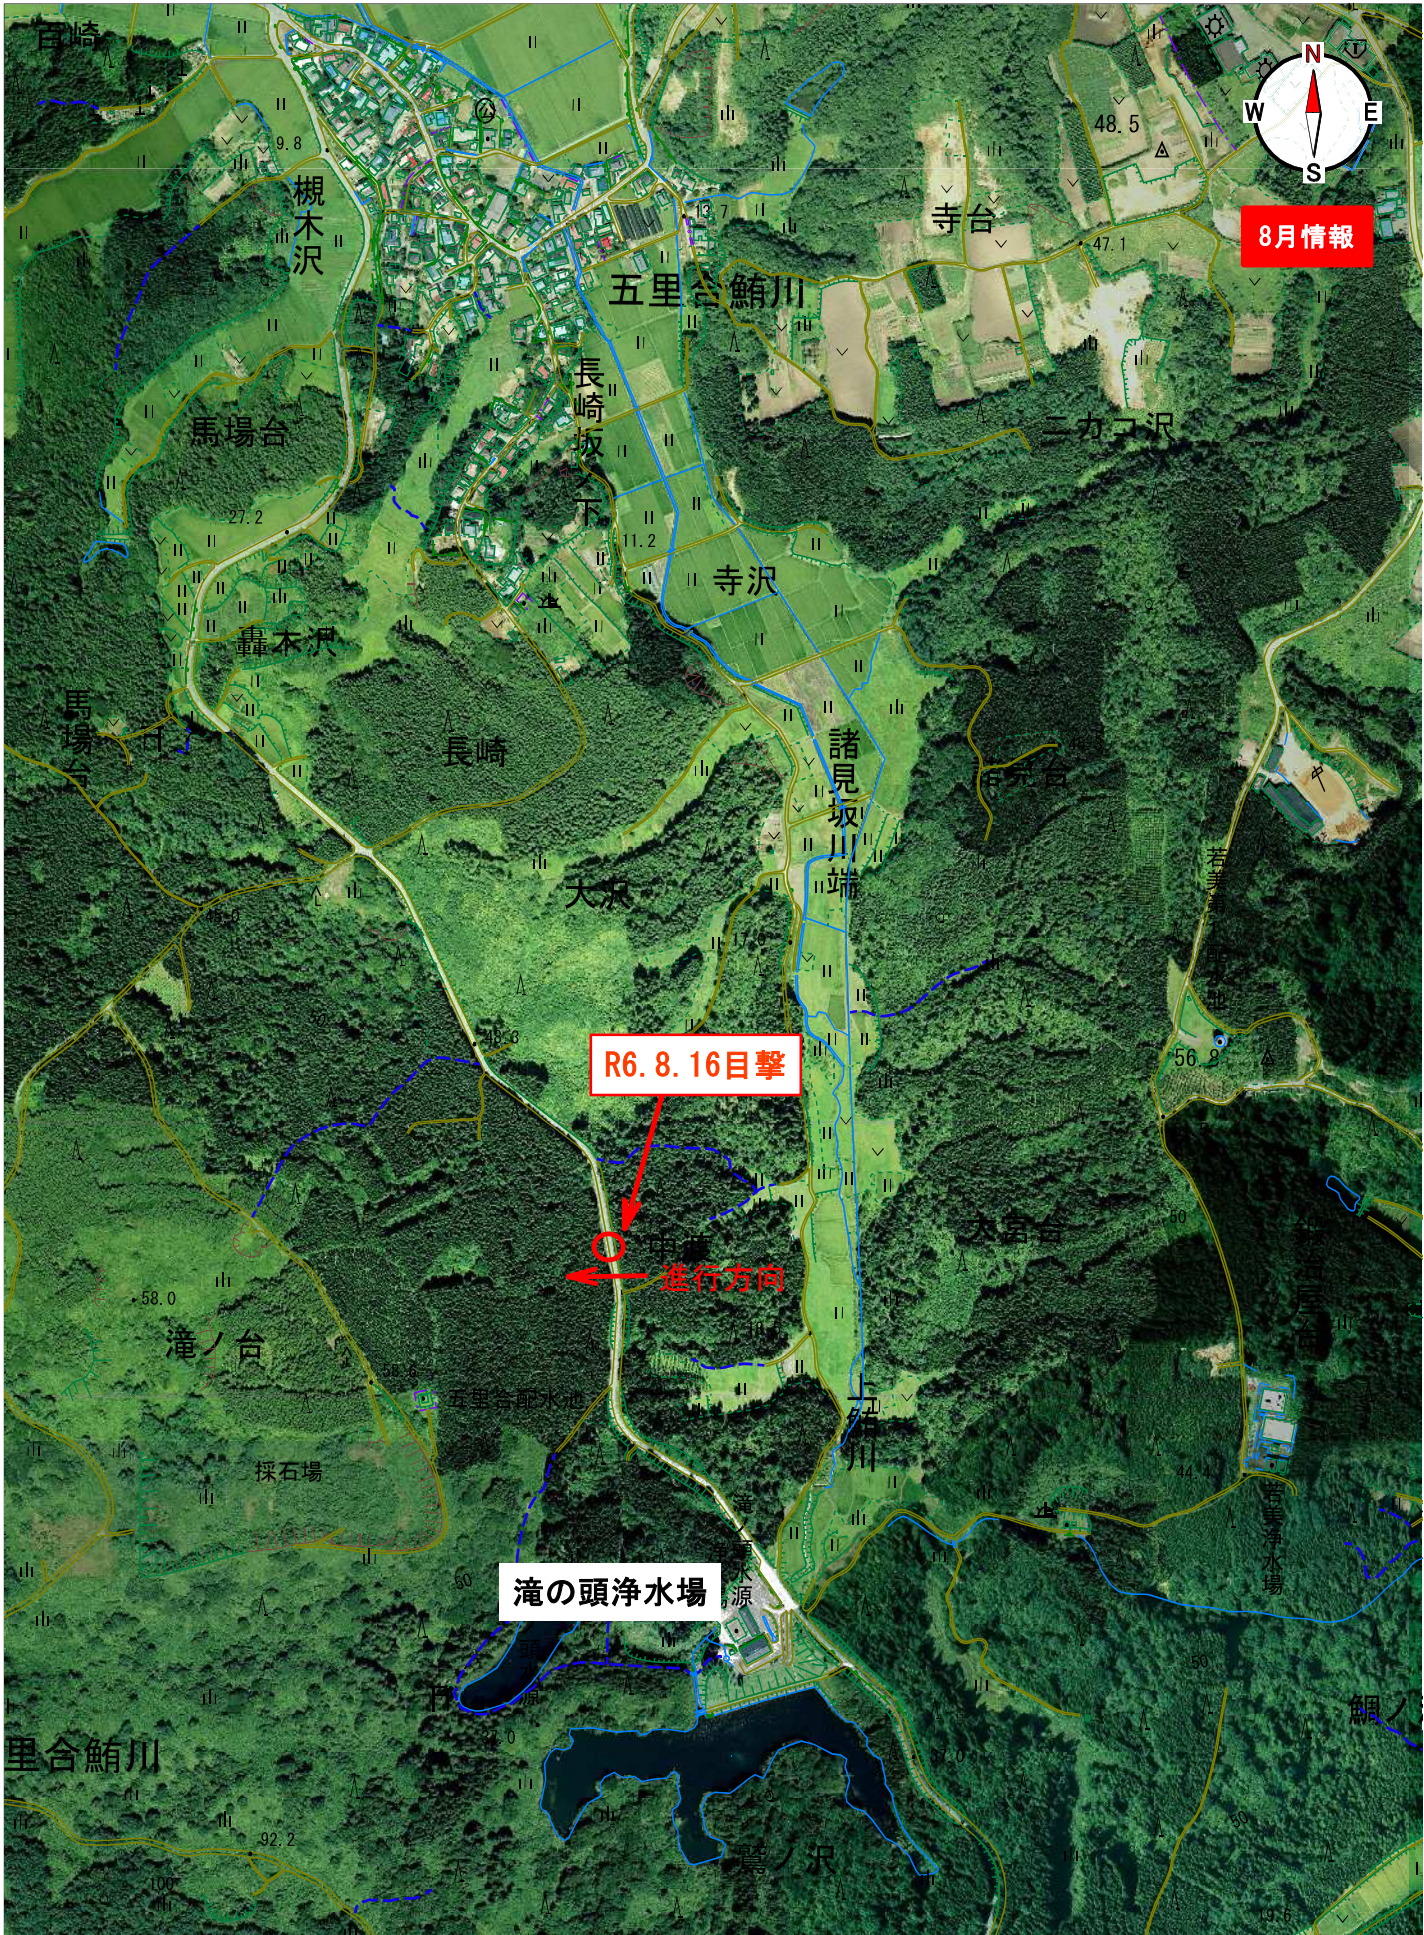

クマ出没情報位置図

R6. 8. 16更新

1/7500

0 700m