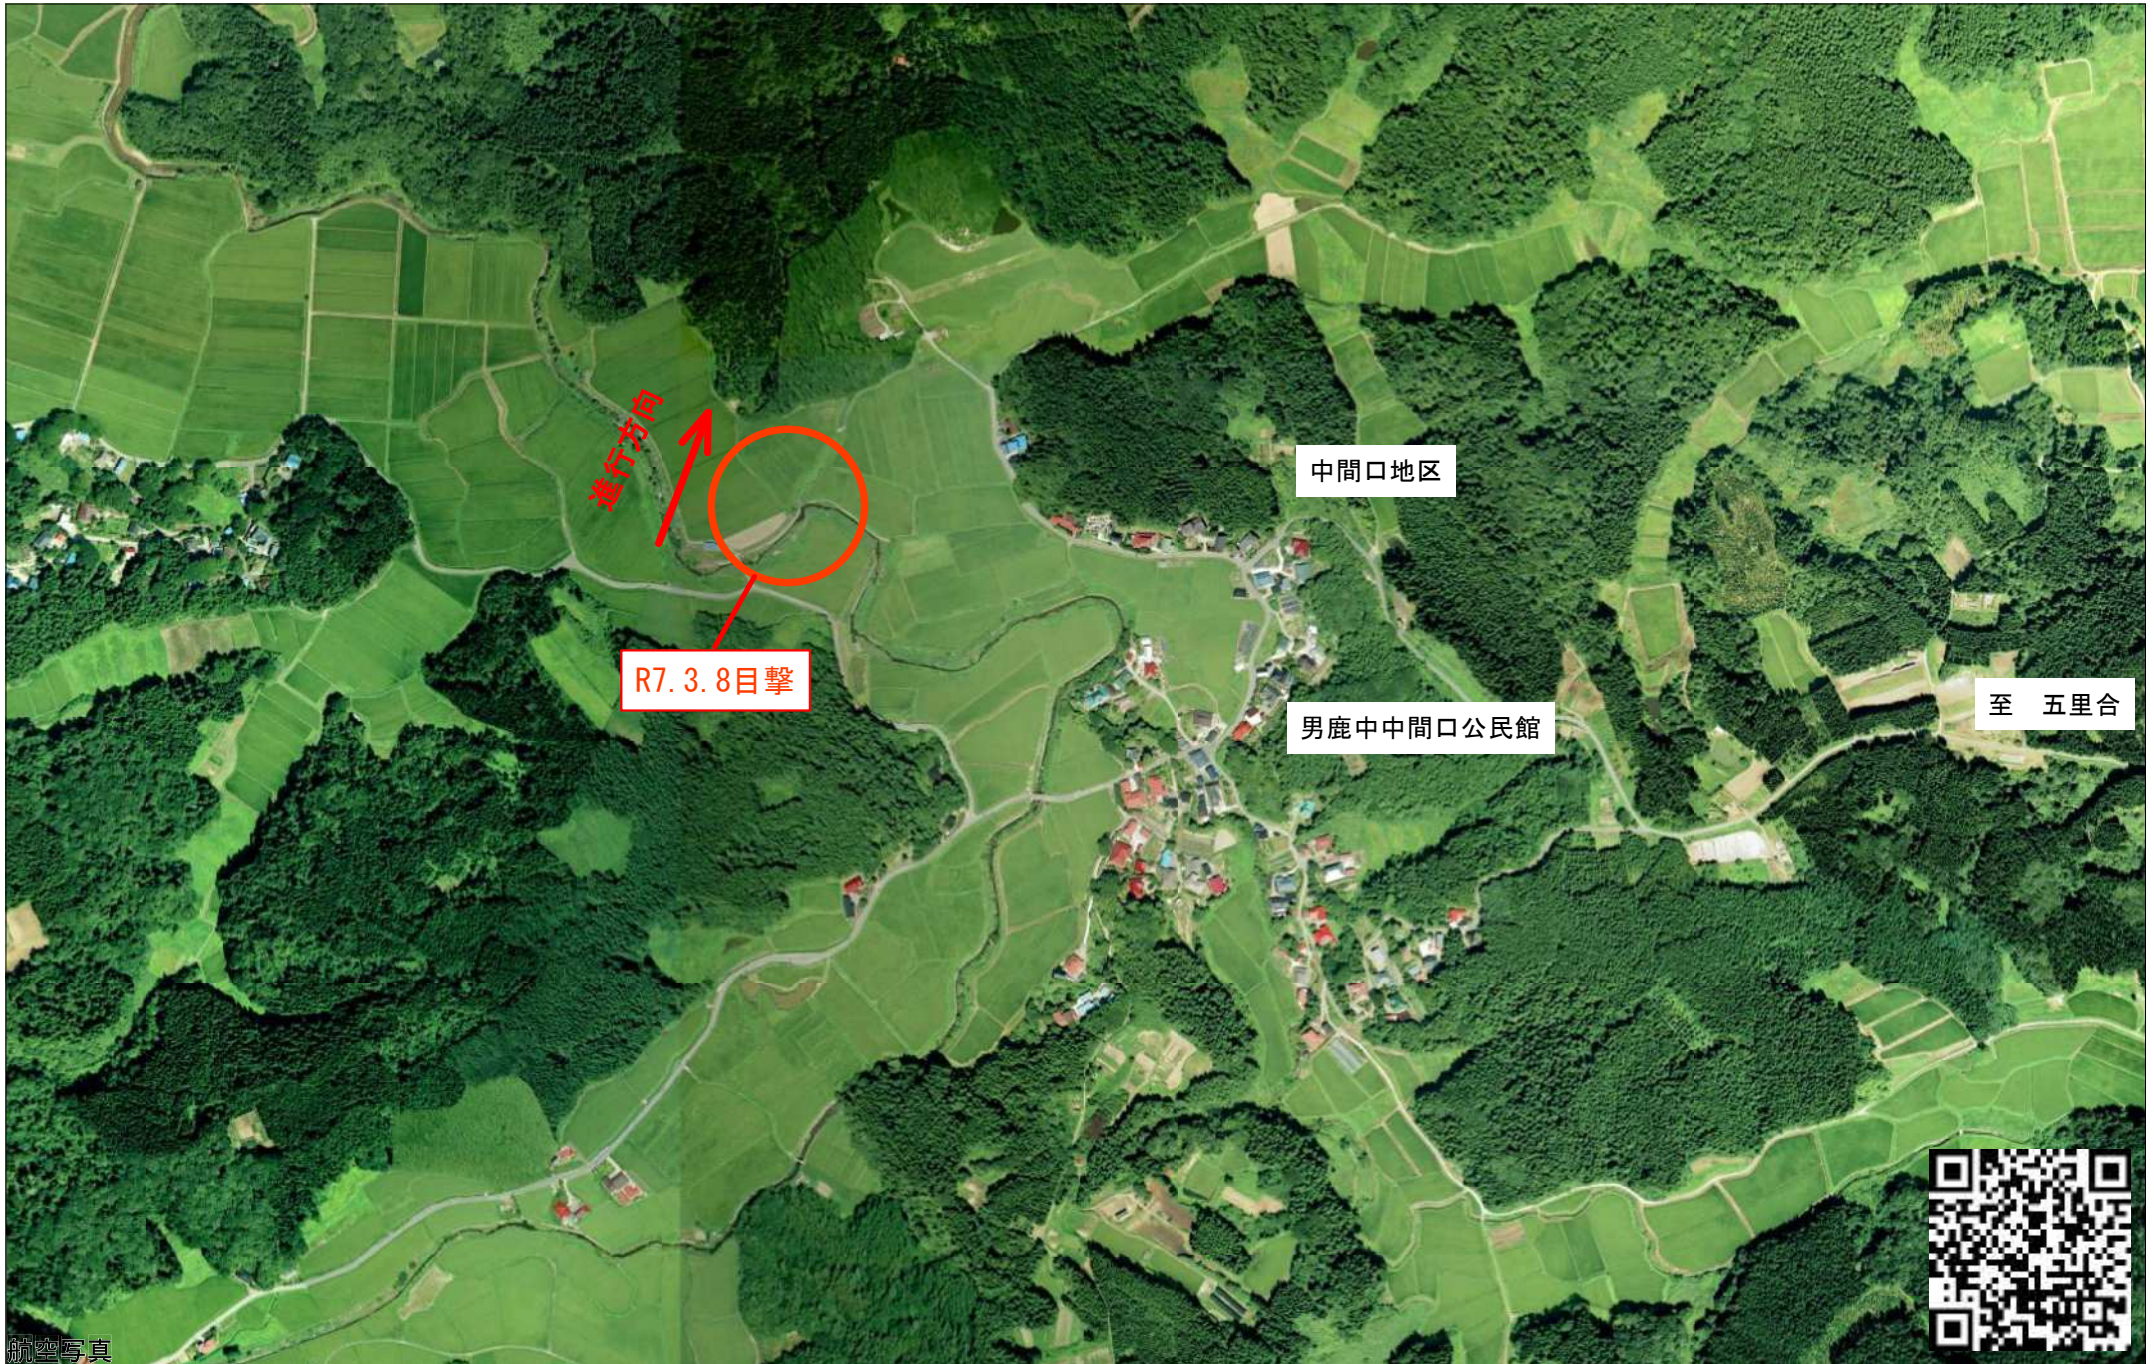

# クマ出没情報位置図

R7.3.9更新

R7.3.8目撃

進行方向

中間口地区

男鹿中中間口公民館

至 五里合

航空写真

1/7500

男鹿市男鹿中 中間口字千苅田 付近