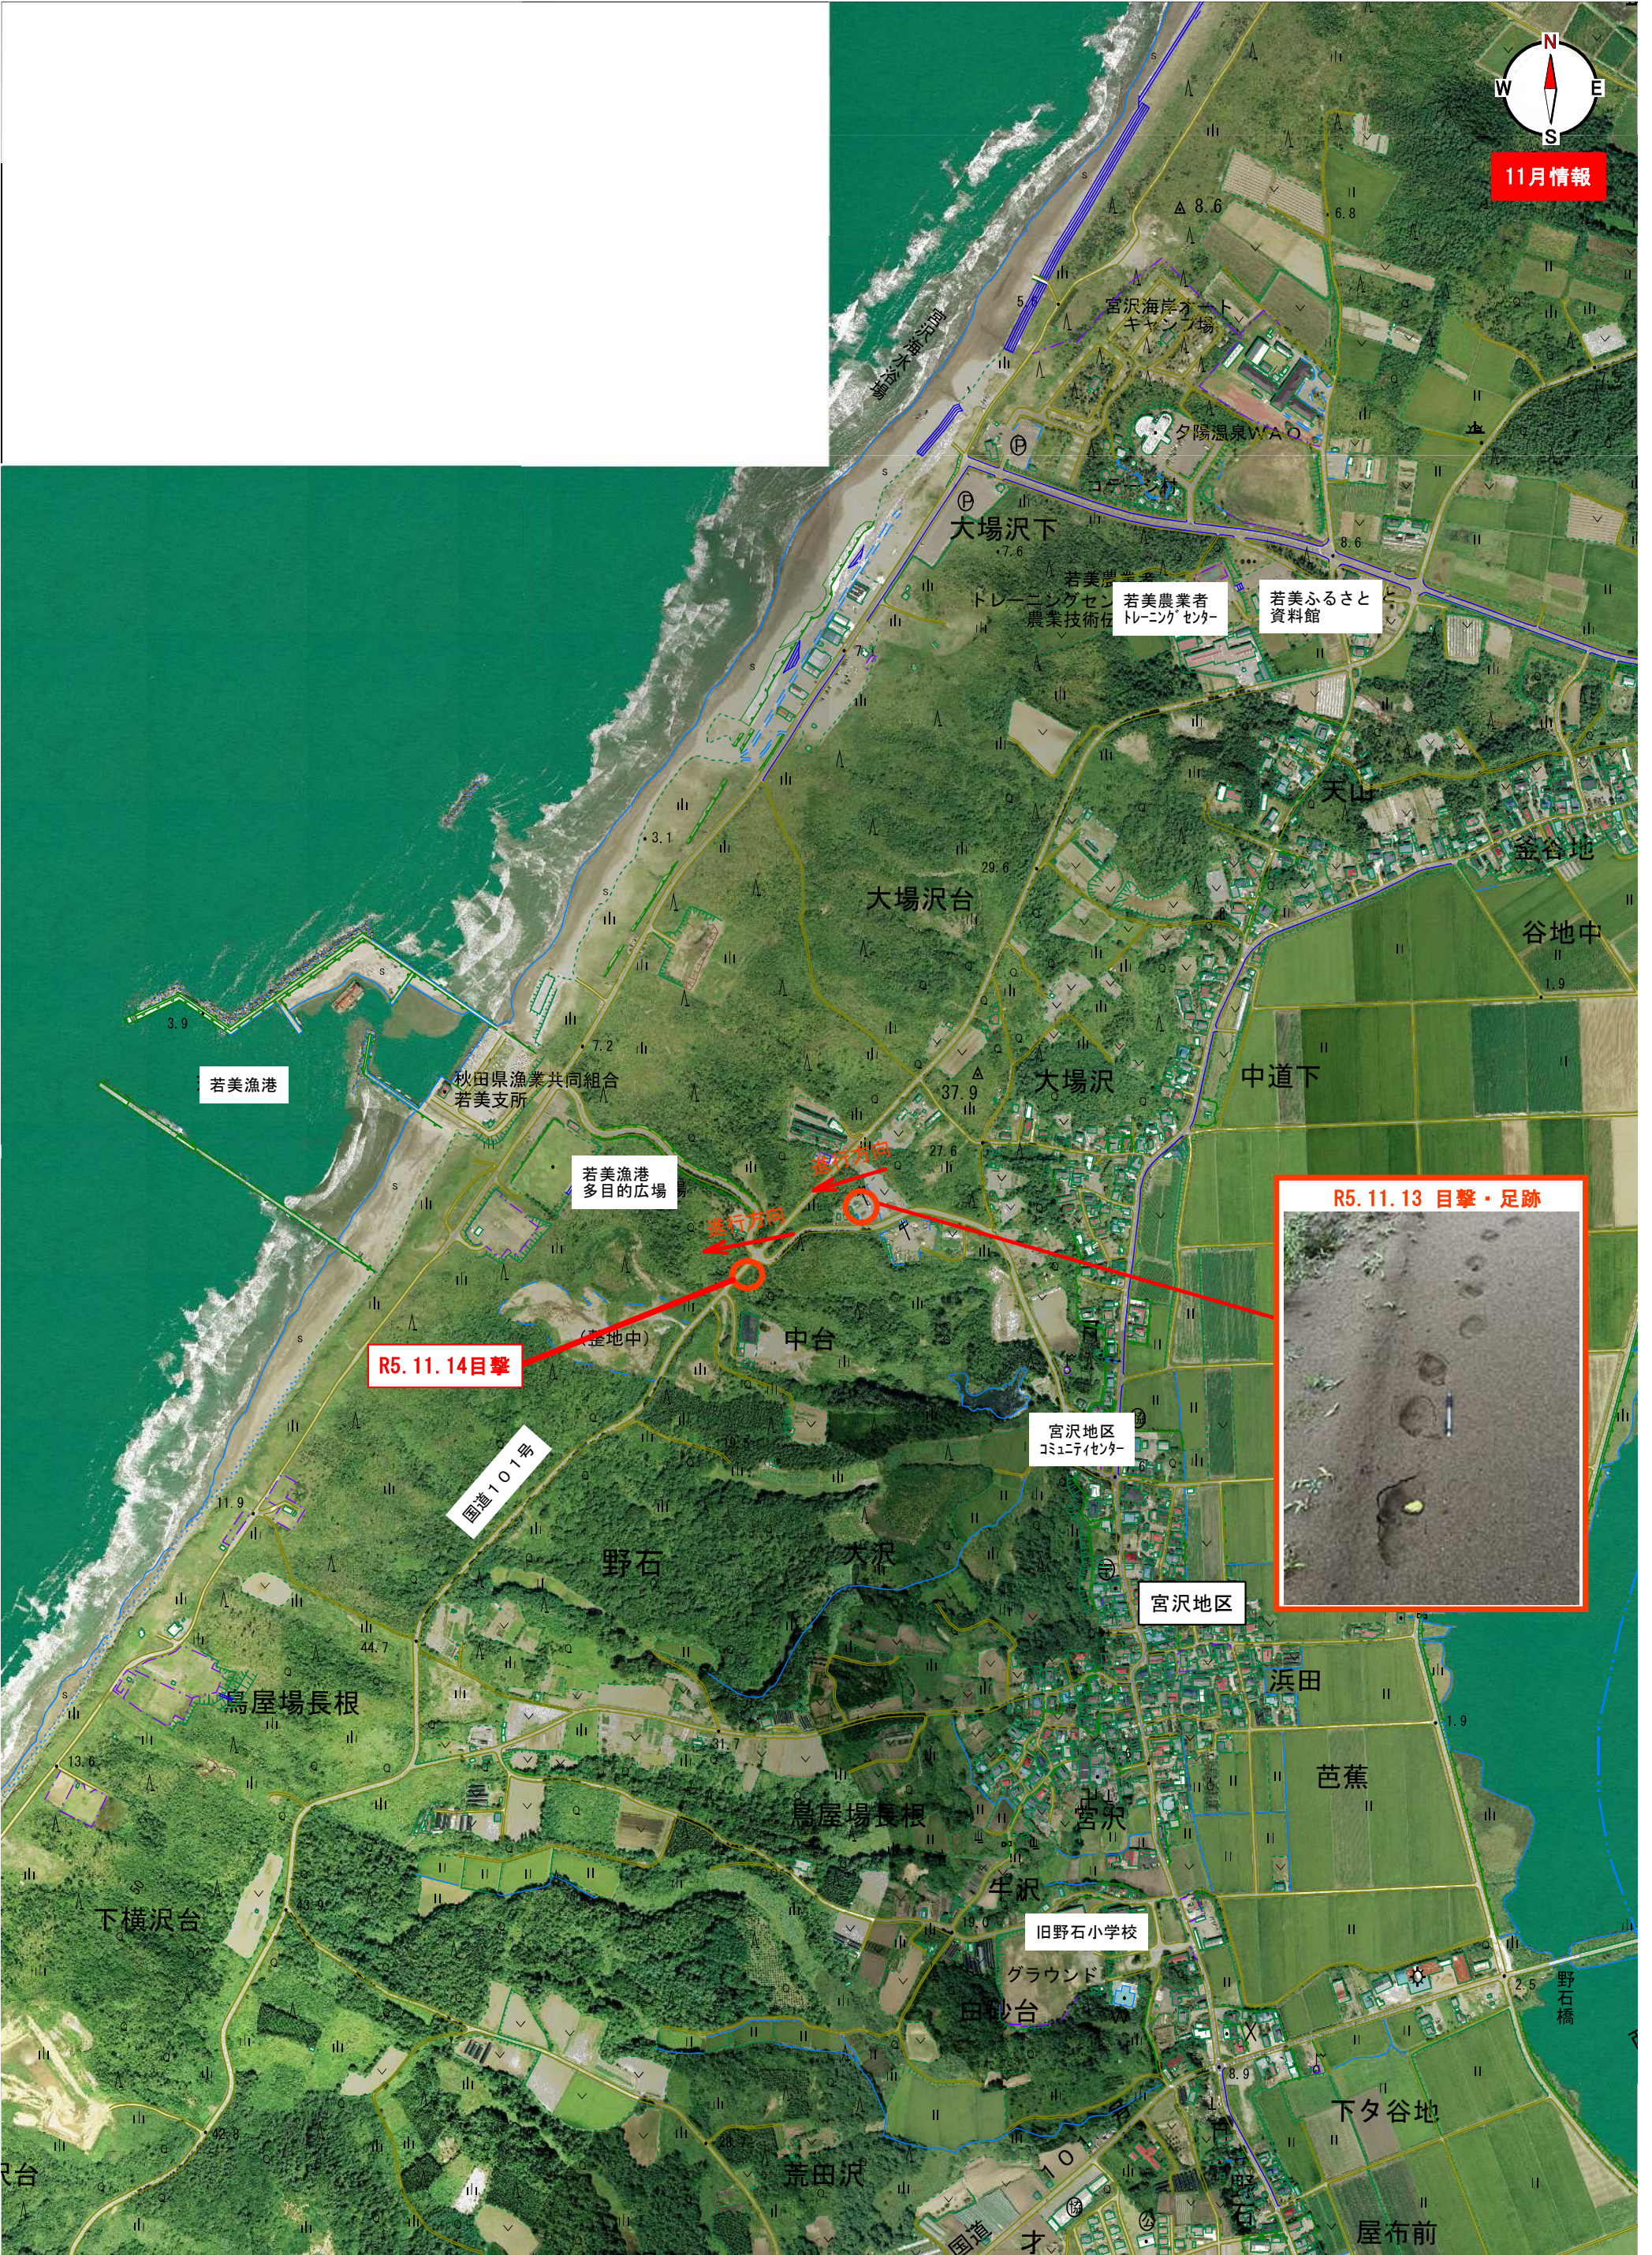

クマ出没情報位置図

R5. 11. 14更新

11月情報

R5. 11. 14目撃