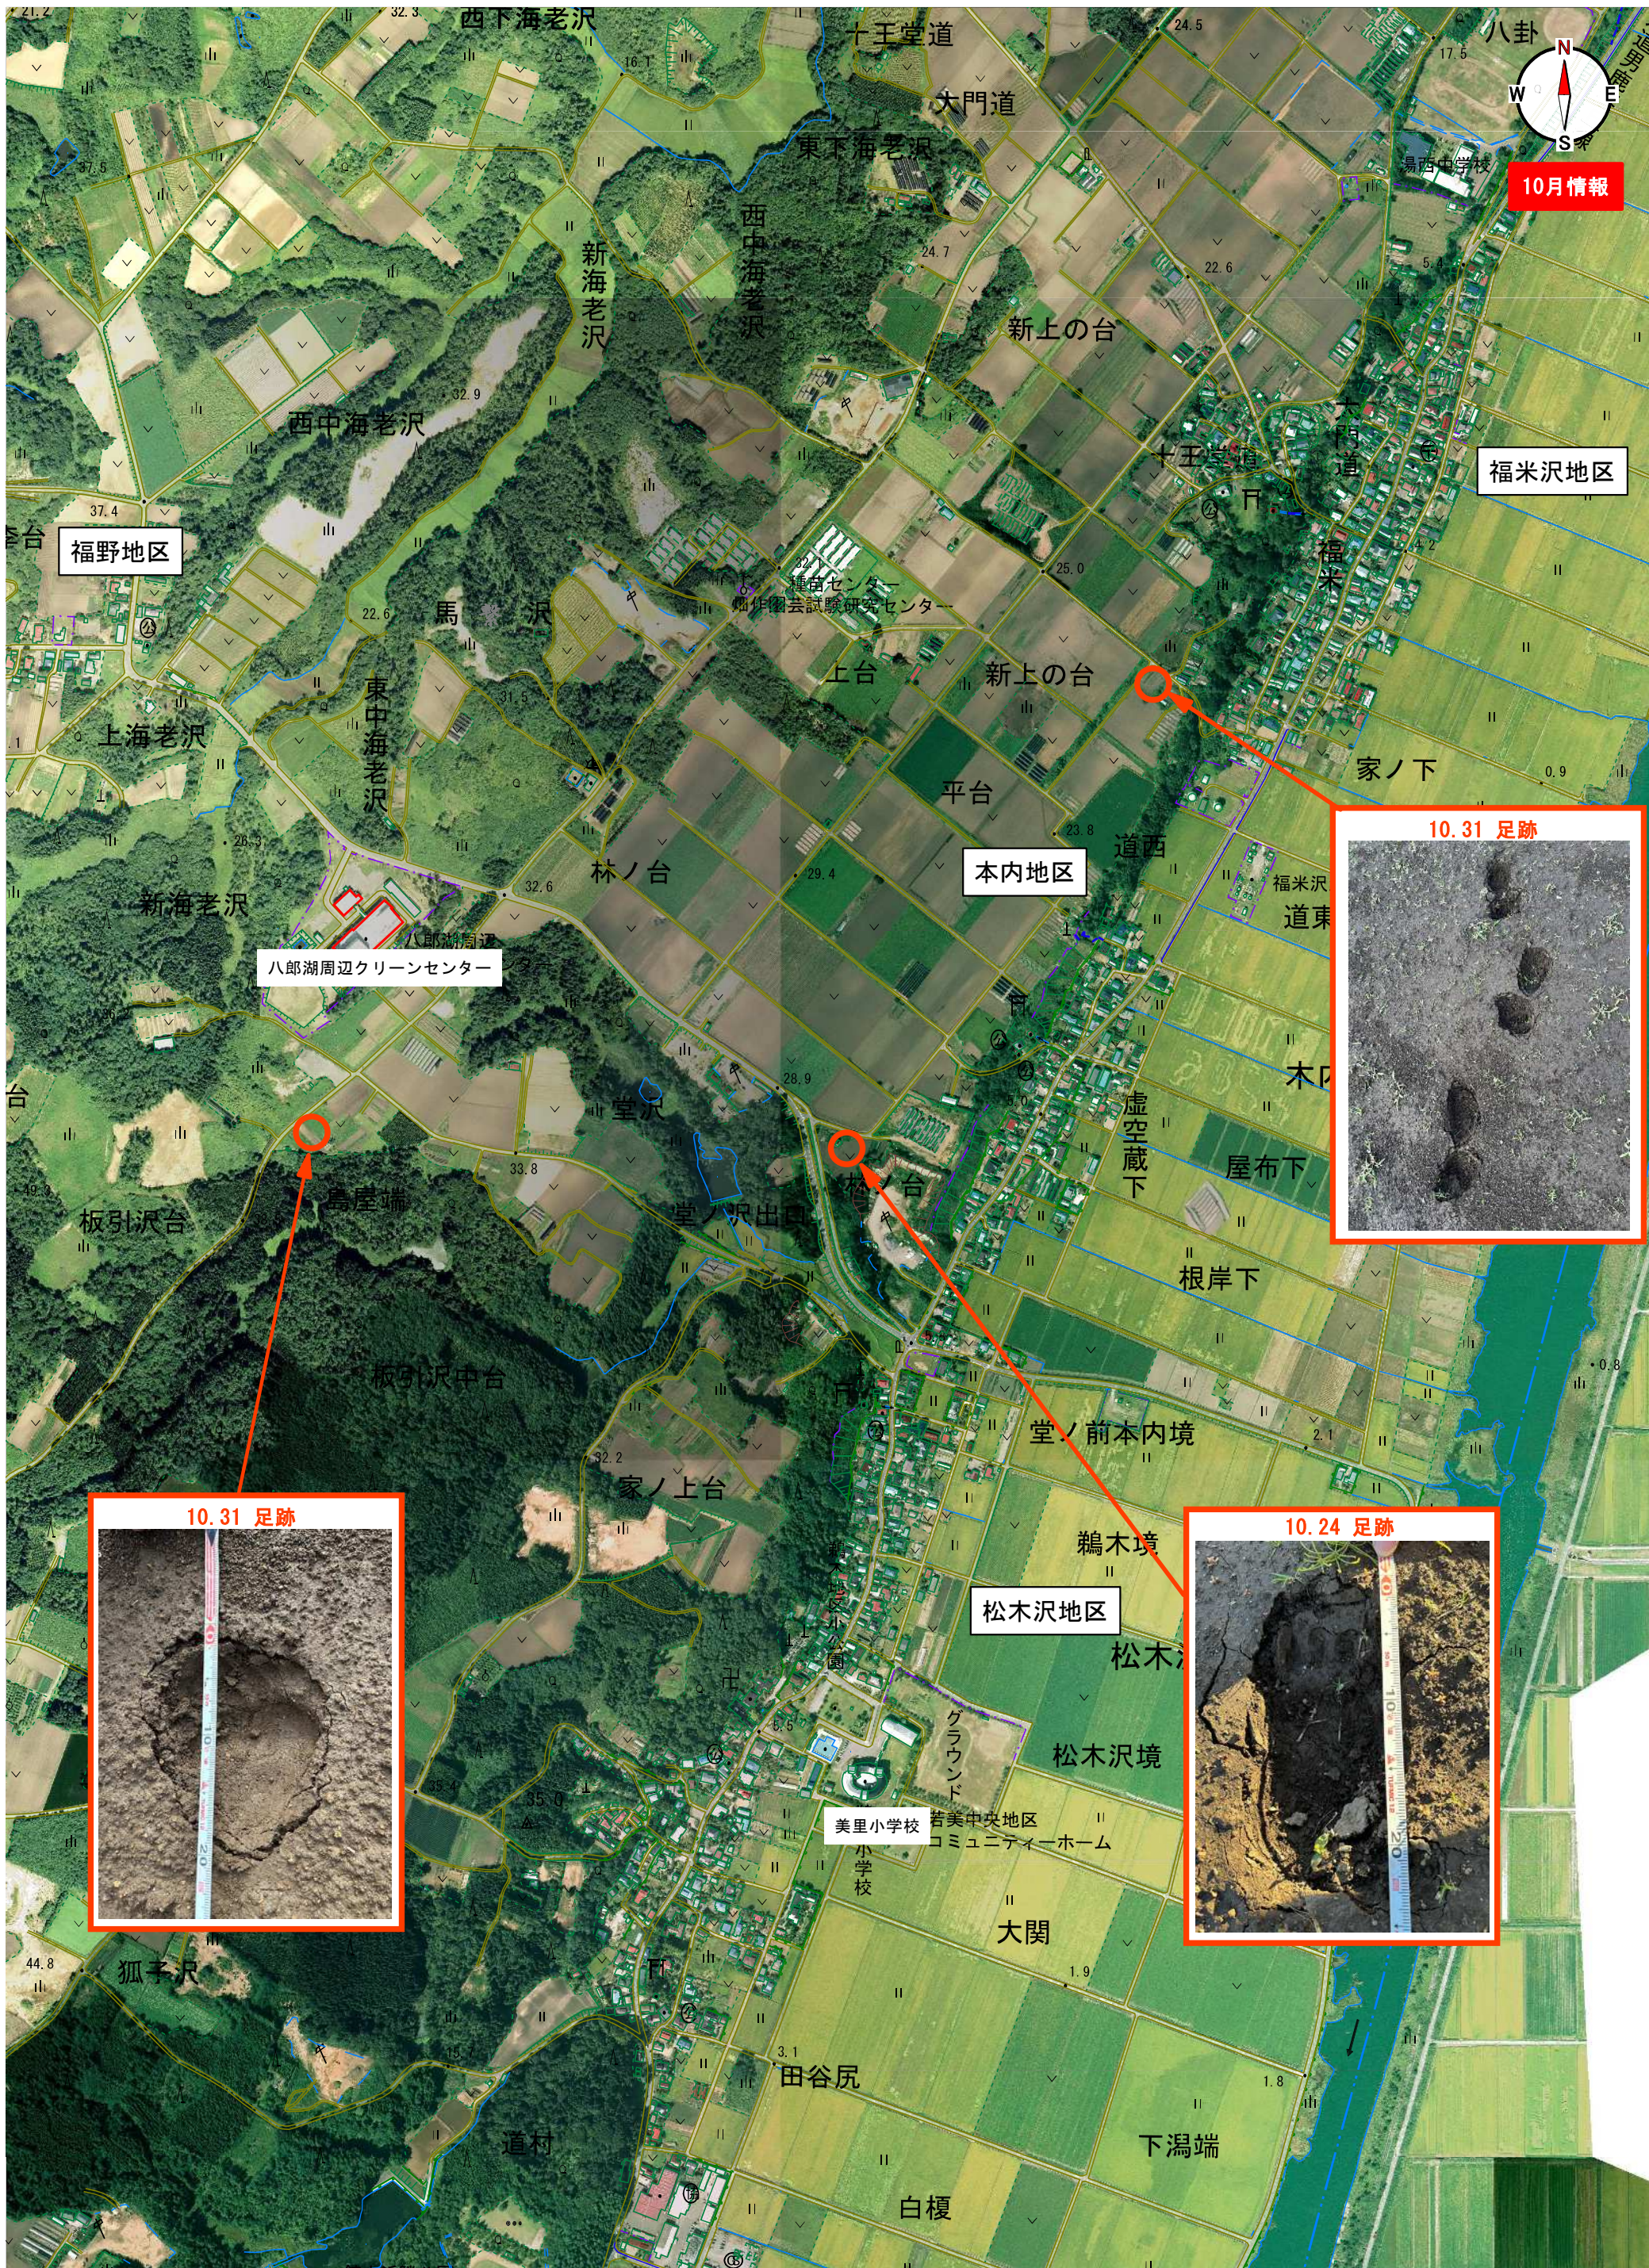

# クマ出没情報位置図

R5. 10. 31更新

10月情報

10.31 足跡

10.31 足跡

10.24 足跡