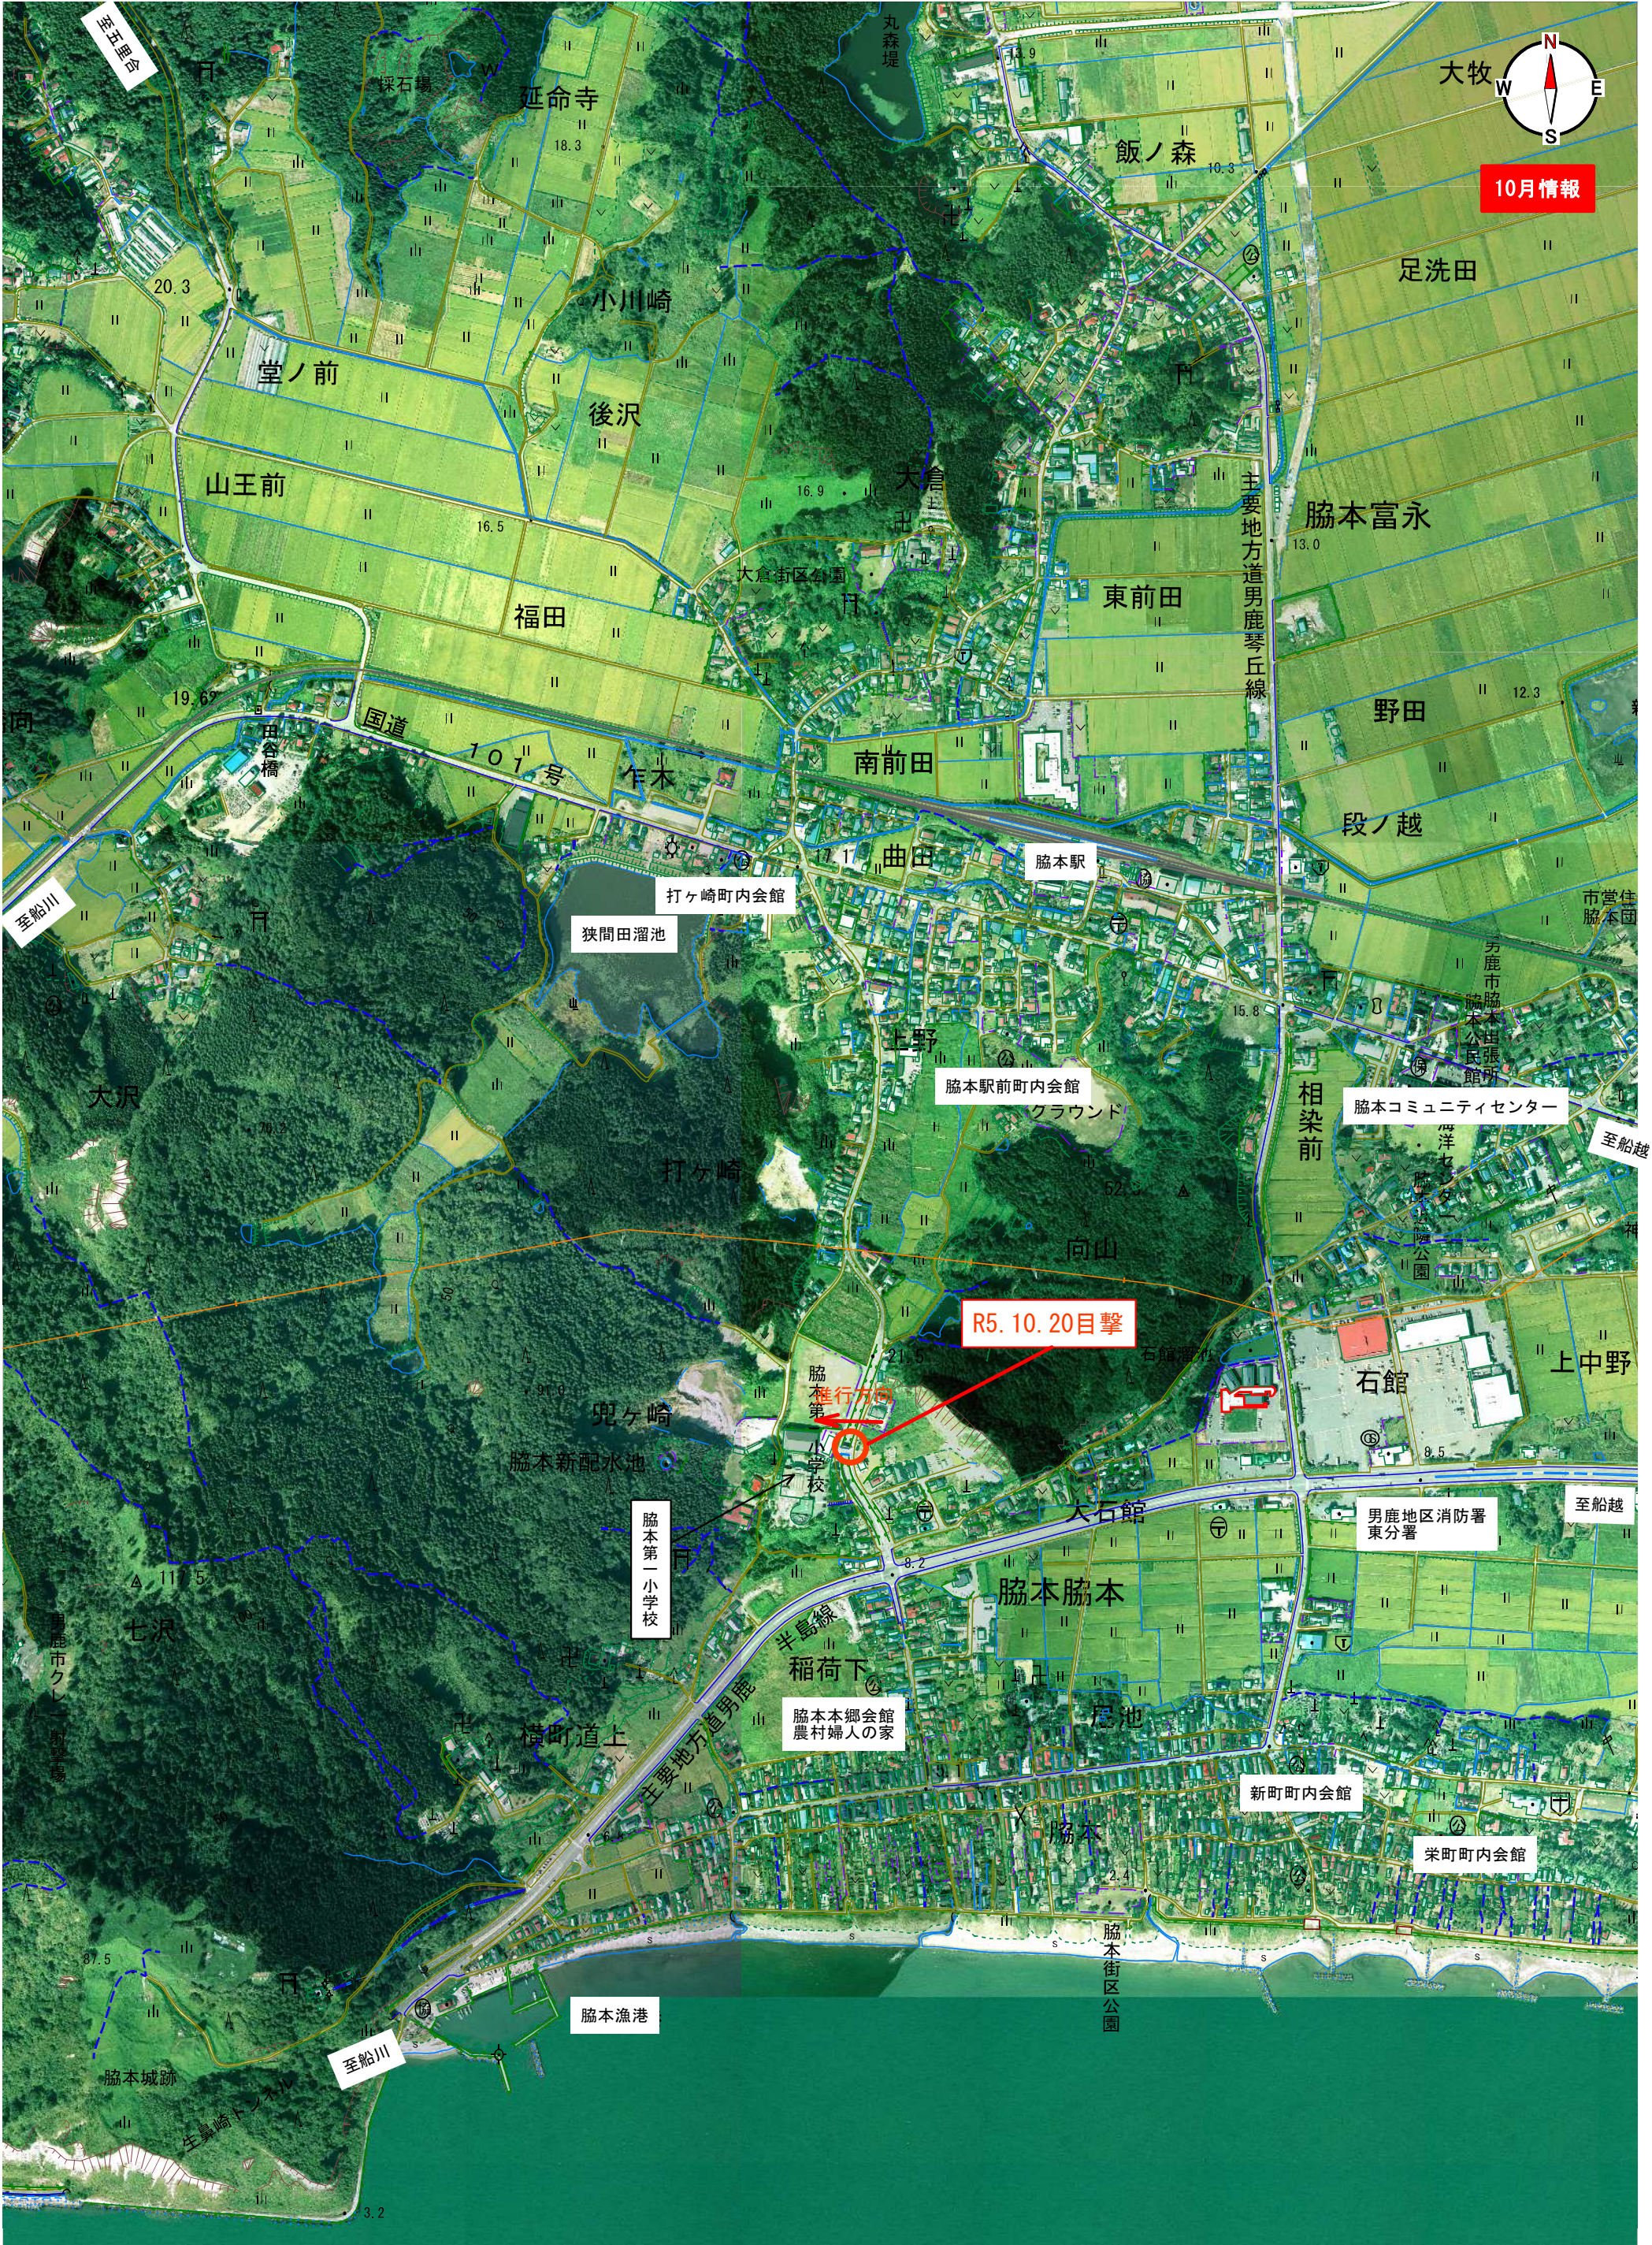

クマ出没情報位置図

R5. 10. 21更新

10月情報

R5. 10. 20目撃