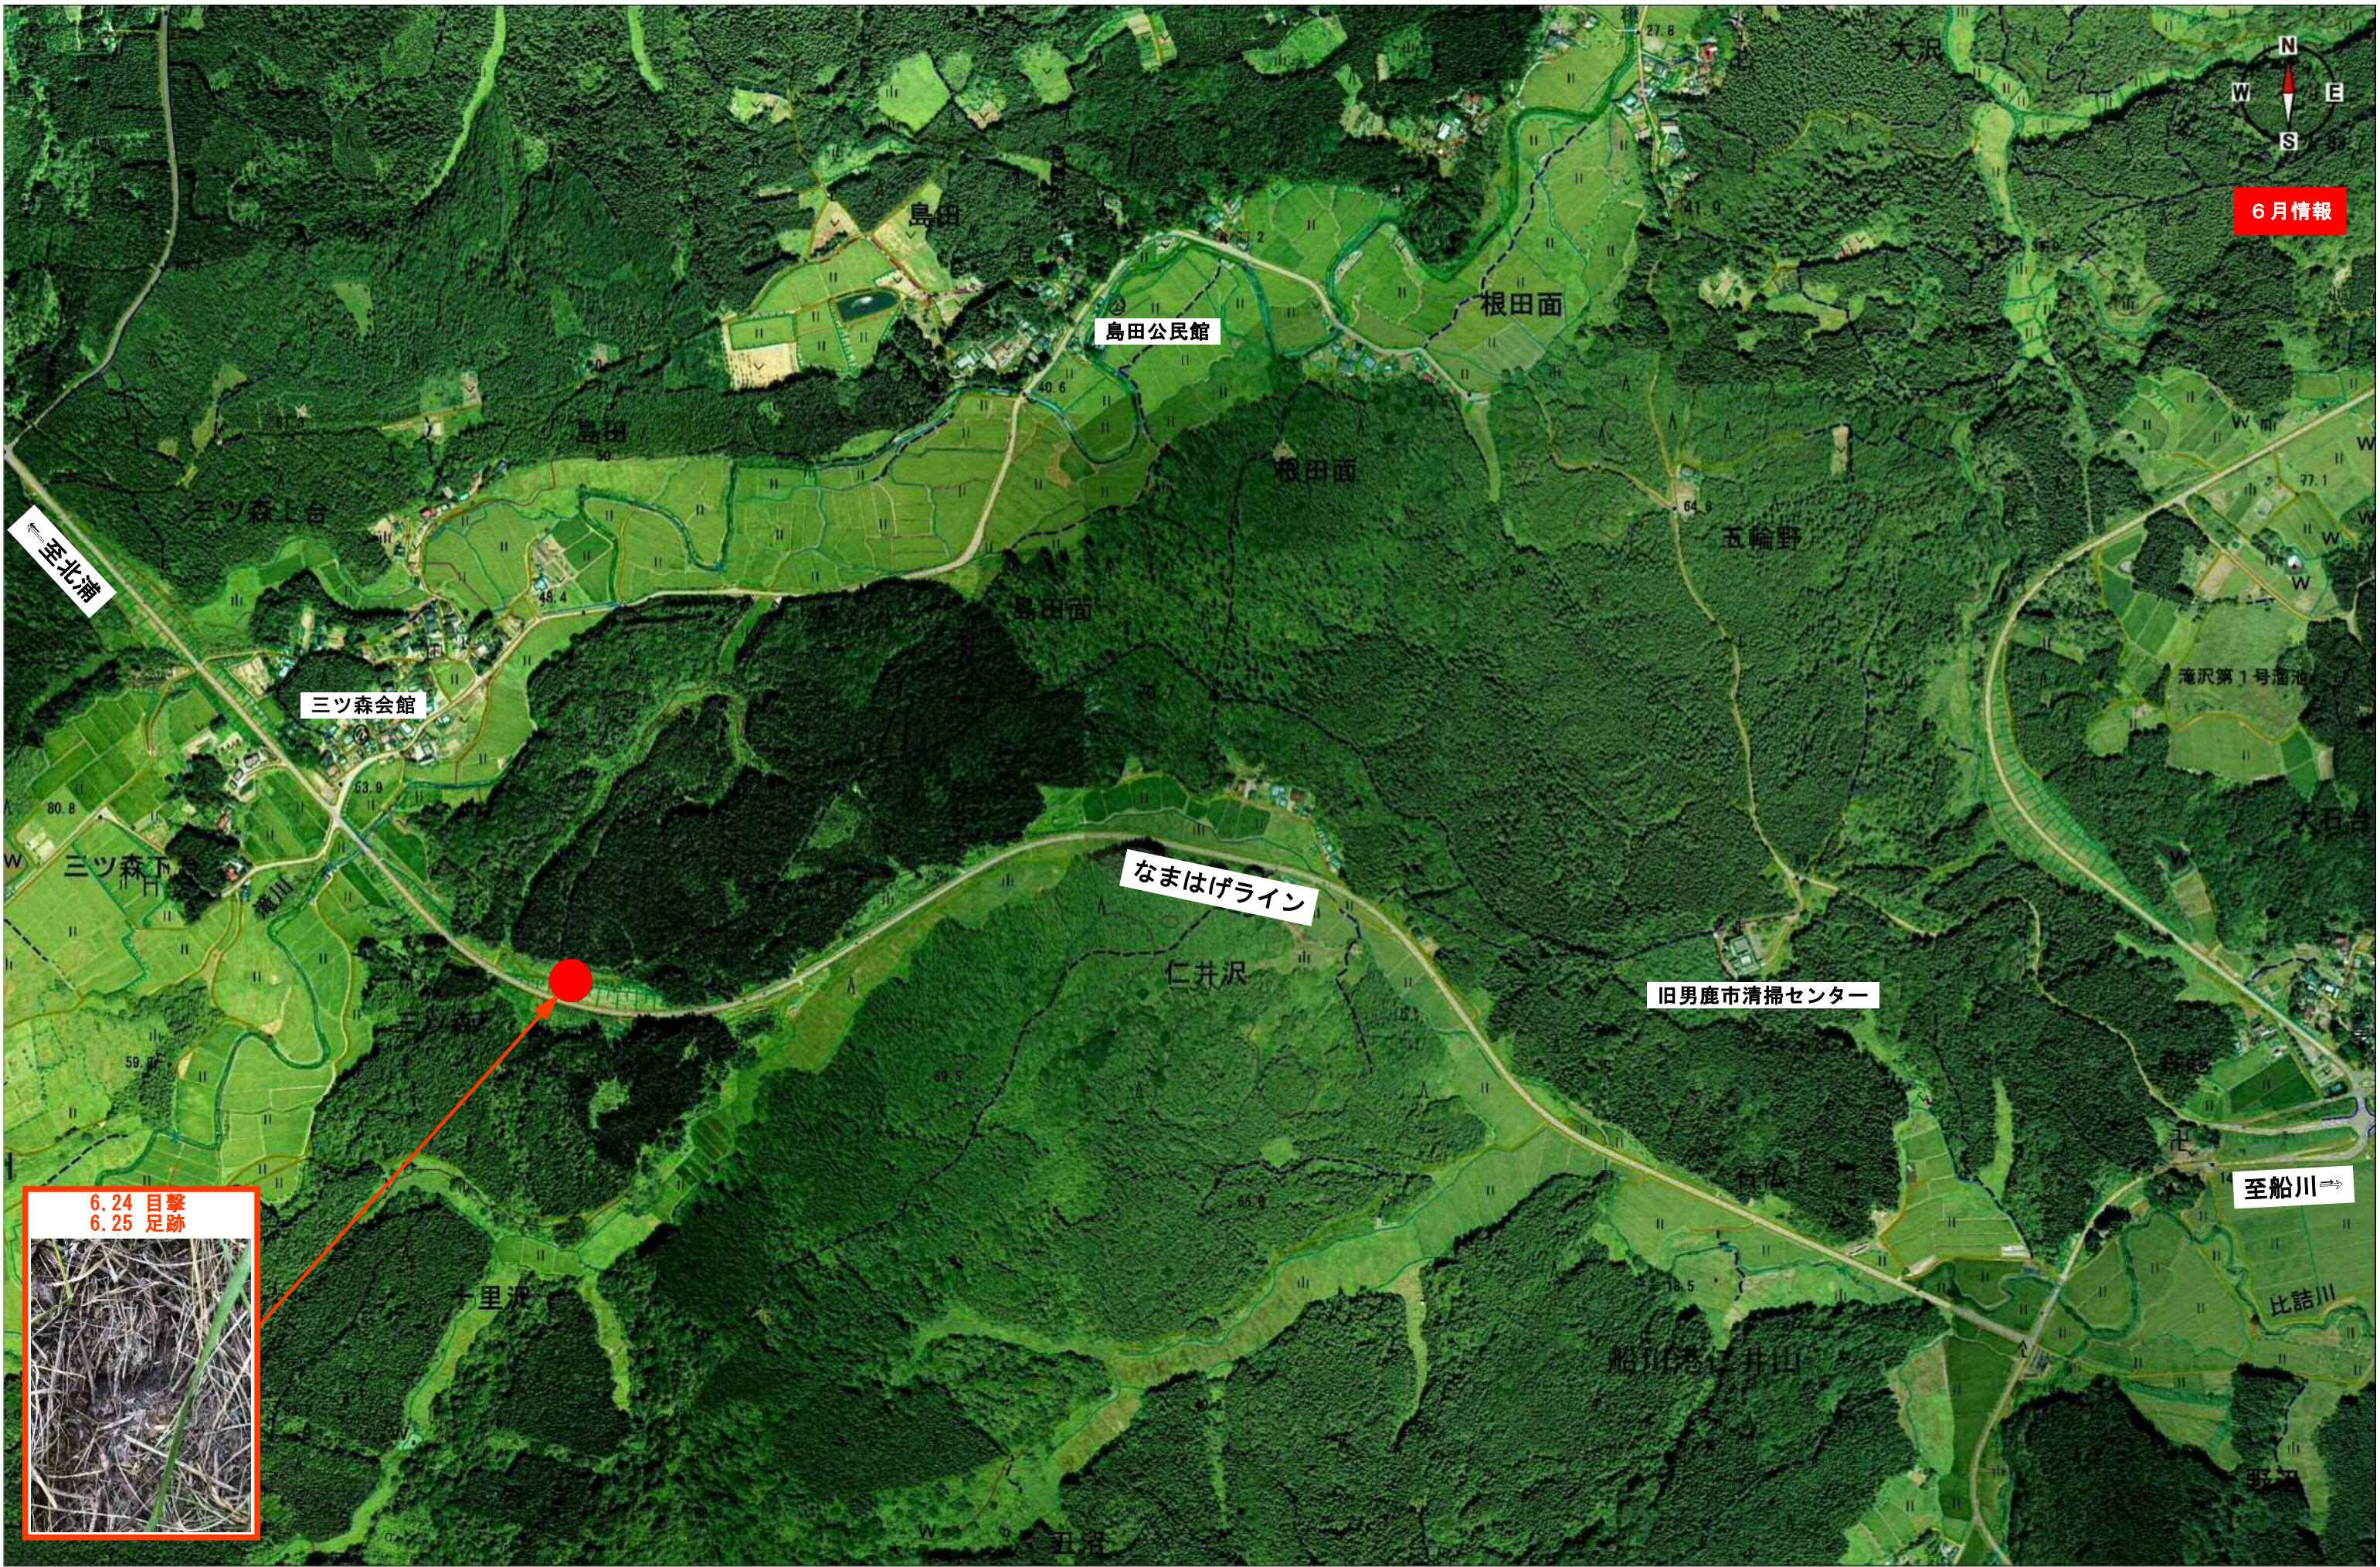

# クマ出没情報位置図

R2. 6. 25更新

6月情報

←至北浦

至船川⇒

6.24 目撃  
6.25 足跡