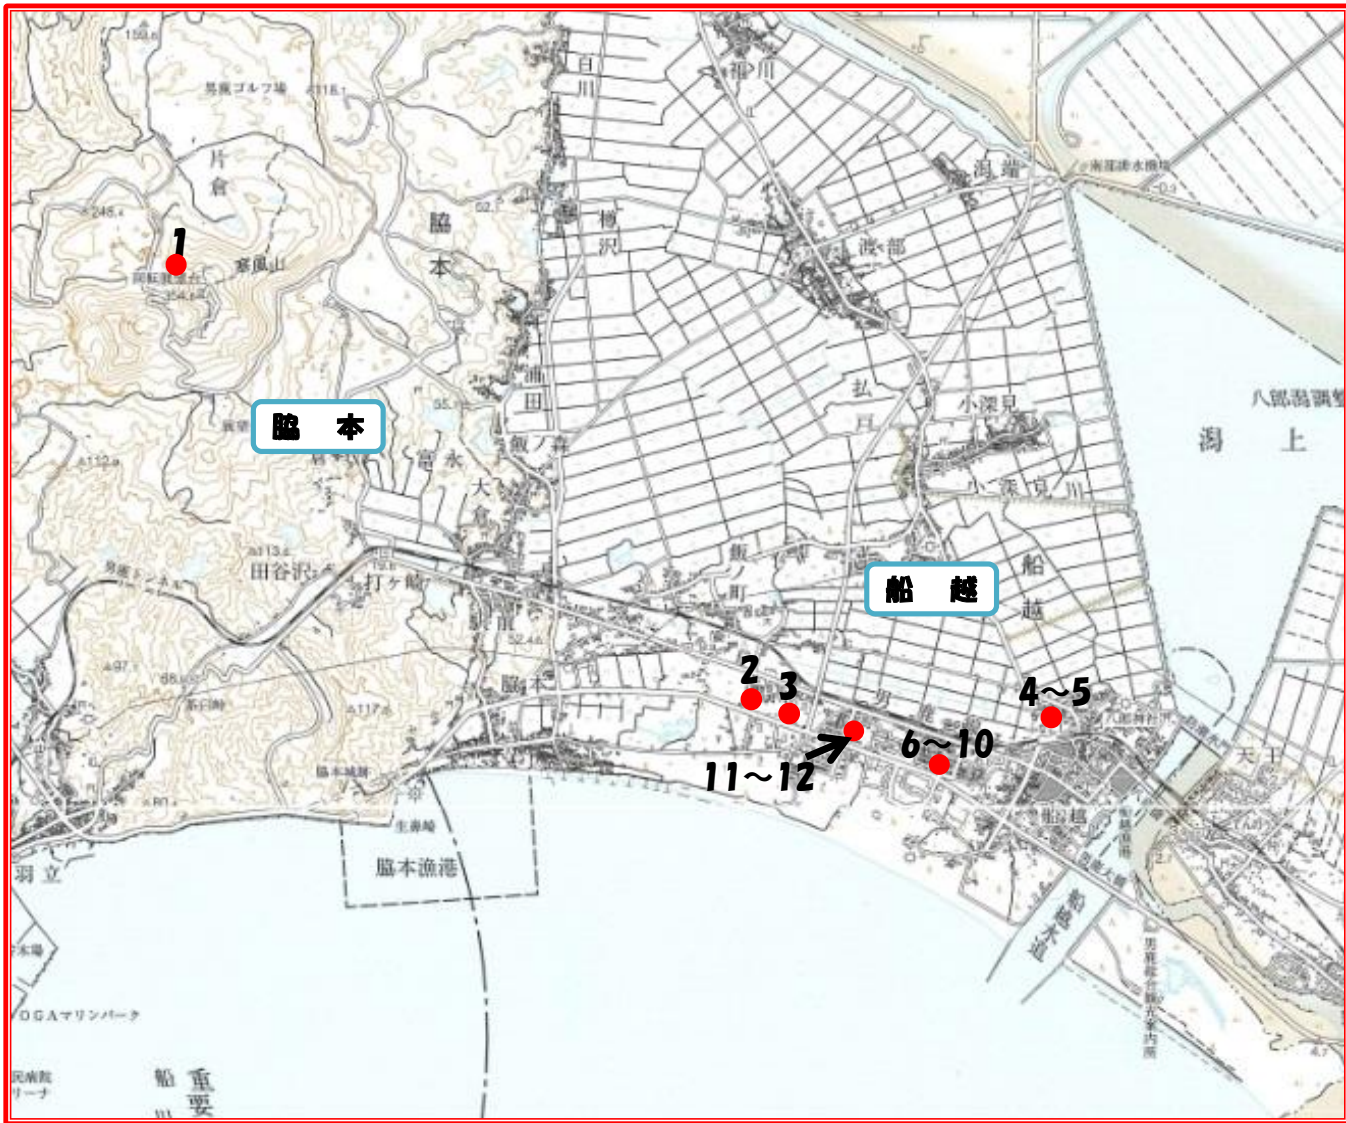

臨本・船越 地区

☆店舗一覧☆

- ① 寒風山回転展望台
- ② ら〜めん 愛桜
- ③ 男鹿海鮮料理 三代目ほたる
- ④ よねざん食堂
- ⑤ 恵比寿食堂
- ⑥ 和風レストラン きりん亭
- ⑦ カフェ KENTA
- ⑧ 元気屋
- ⑨ スーパーセンターアマ/ イートインスペース
- ⑩ ラーメン ニューとん太
- ⑪ おれの焼肉
- ⑫ ラーメン餃子 一龍 船越店

:通常営業
 :予約営業