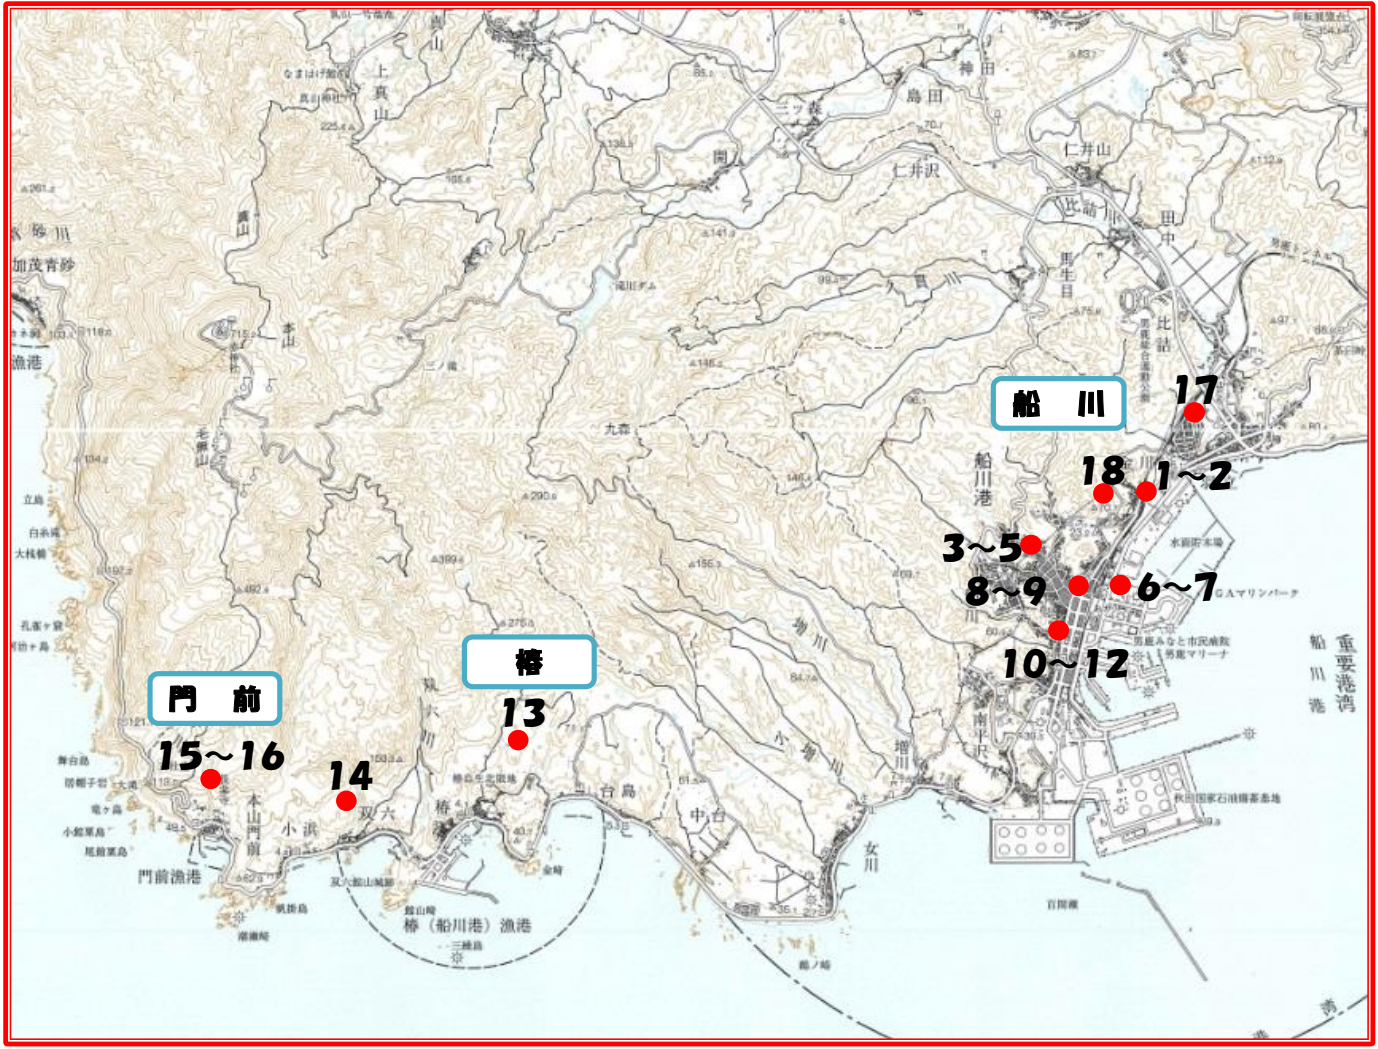

# 船川・椿・門前 地区

## ★店舗一覧★

- ① 男鹿海鮮市場 お食事処海鮮屋
- ② 海清庵
- ③ 省吾
- ④ おが和
- ⑤ 割烹おとみ
- ⑥ 食堂みなとや
- ⑦ 男鹿みなと市民病院 院内食堂
- ⑧ ラーメン龍馬
- ⑨ 美酒屋すいれん
- ⑩ 秋桜
- ⑪ レストラン園
- ⑫ たいむ
- ⑬ お食事風花
- ⑭ 浜彩
- ⑮ 磯の家旅館
- ⑯ 汐瀬旅館
- ⑰ かねがわ畑
- ⑱ 焼肉 和遊亭

:通常営業  
 :予約営業