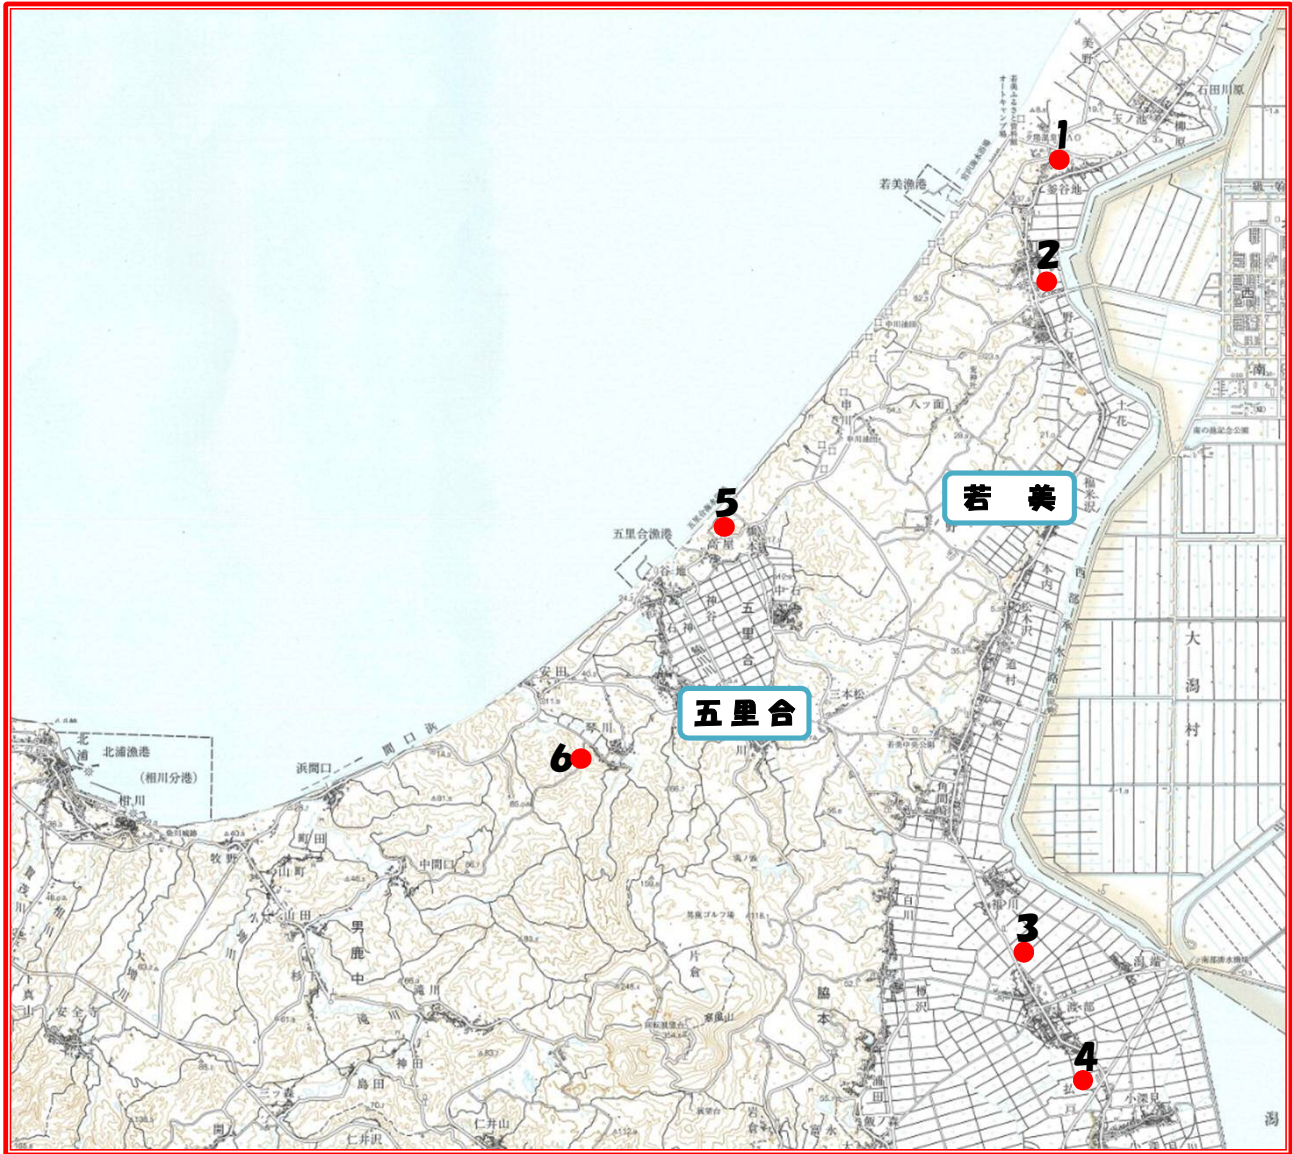

若美・五里合 地区

★店舗一覧★

- ① レストラン KURAM
- ② はなれ家
- ③ お食事処 美晴し
- ④ レストラン しらやま
- ⑤ 食堂 きんこ ※夏季以外予約営業
- ⑥ こおひい工房 珈音

:通常営業
 :予約営業