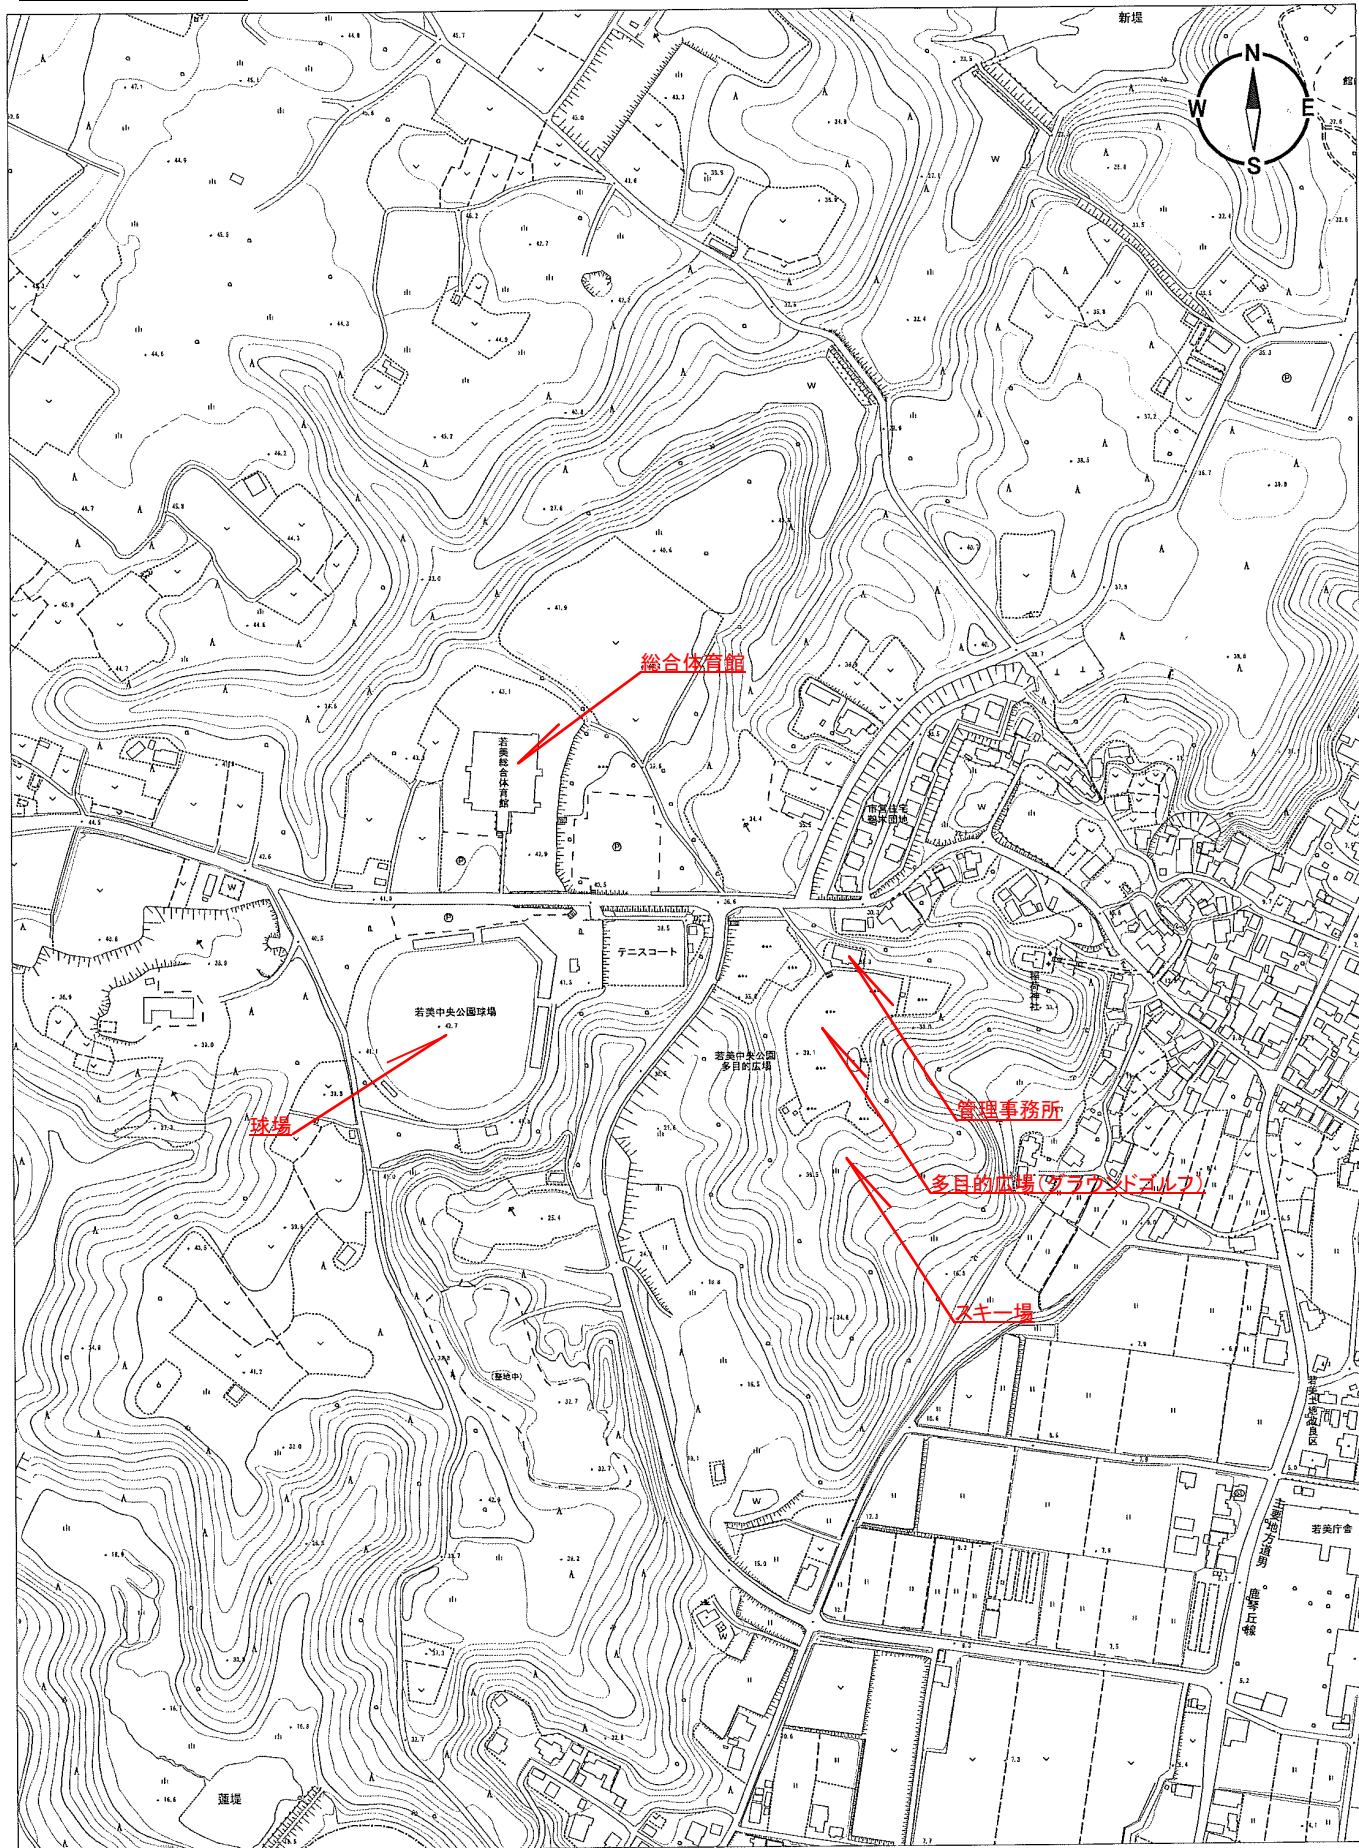

○若美中央公園

(中央) 1/5000

0 100 400m