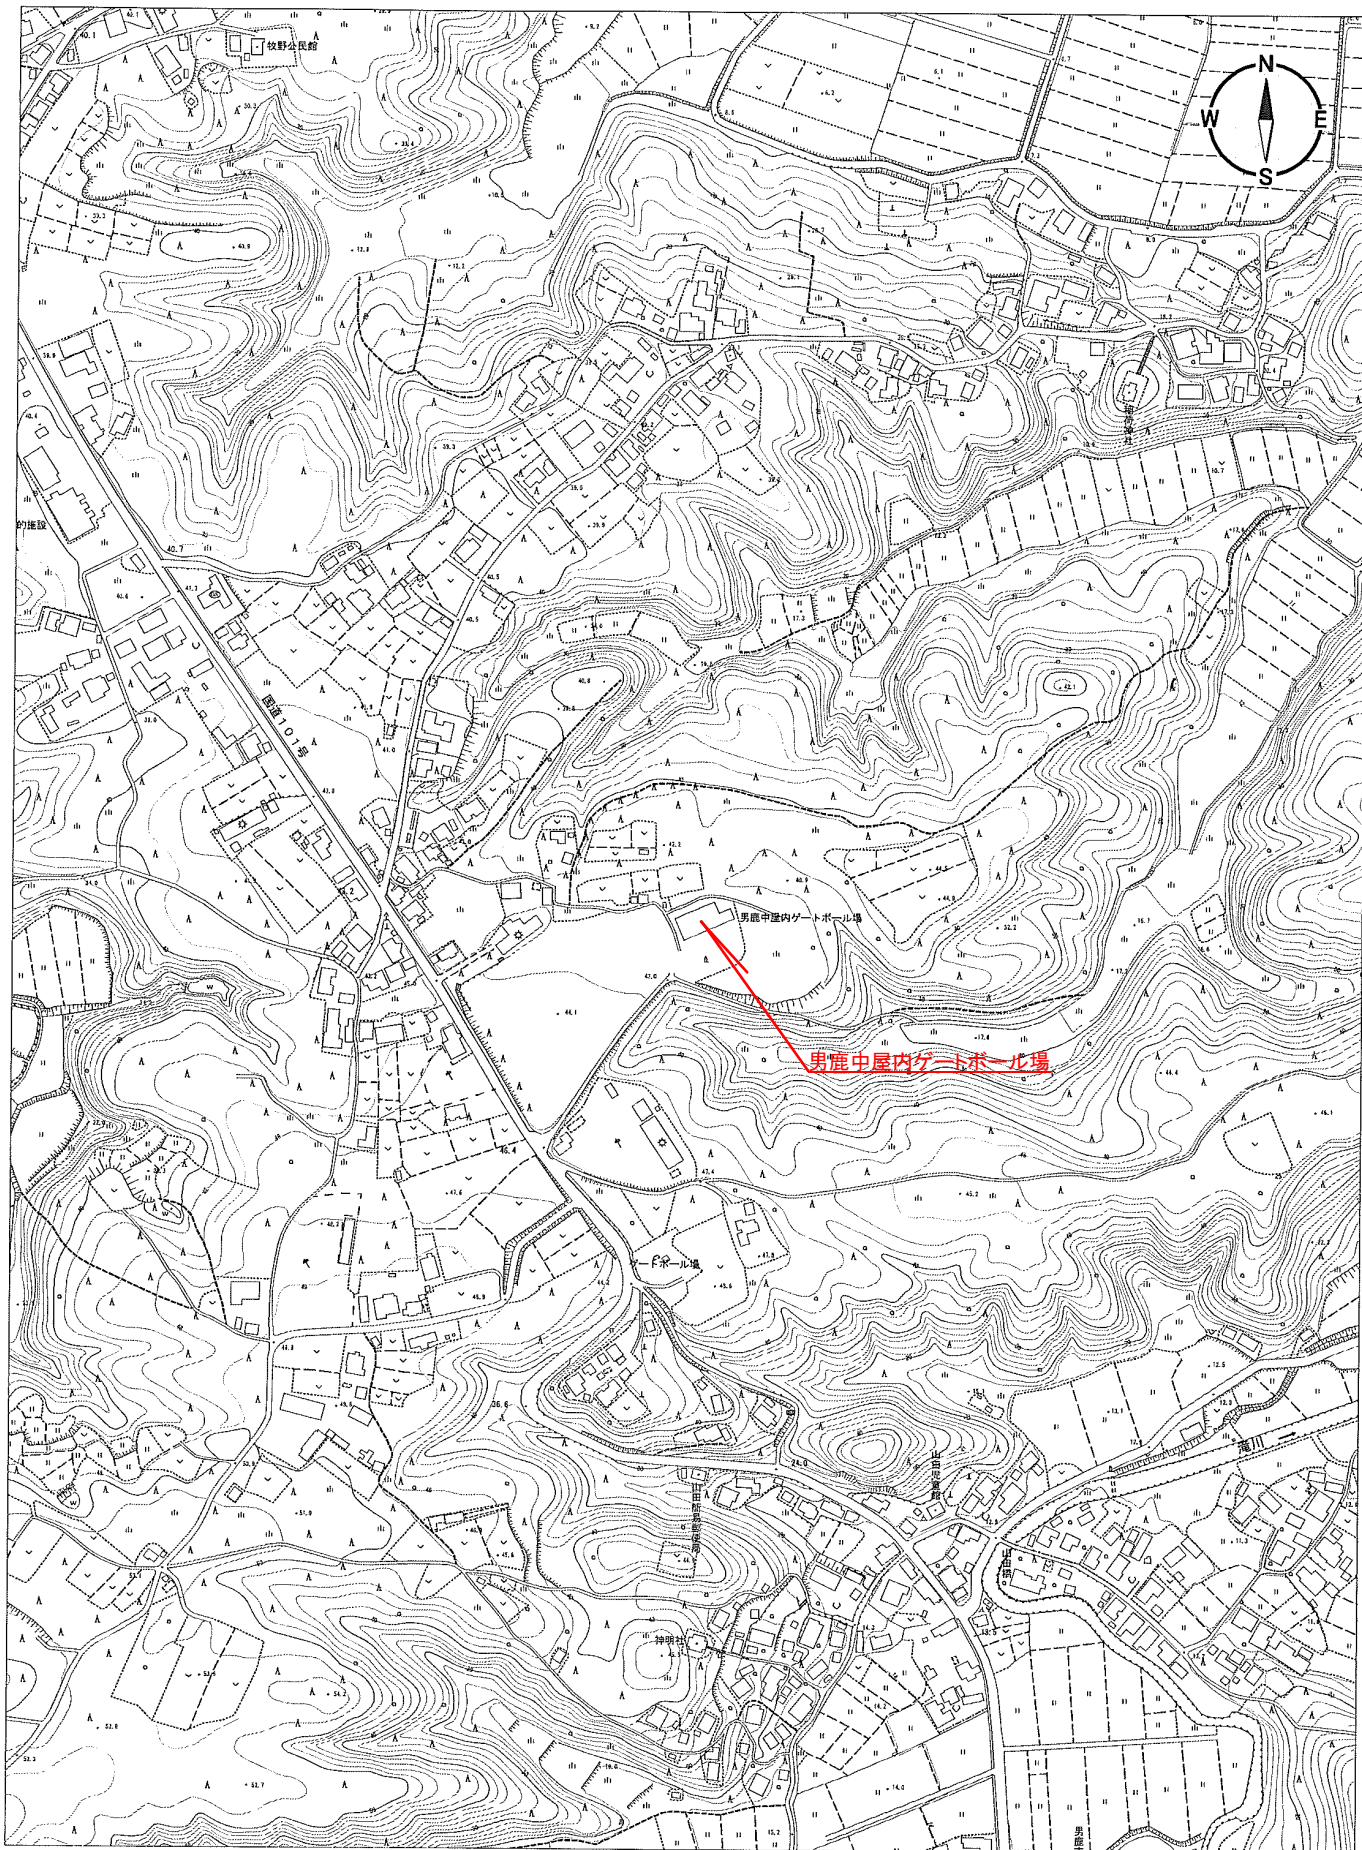

○男鹿中屋内ゲートボール場

(中央) 1/5000

0 100 400m