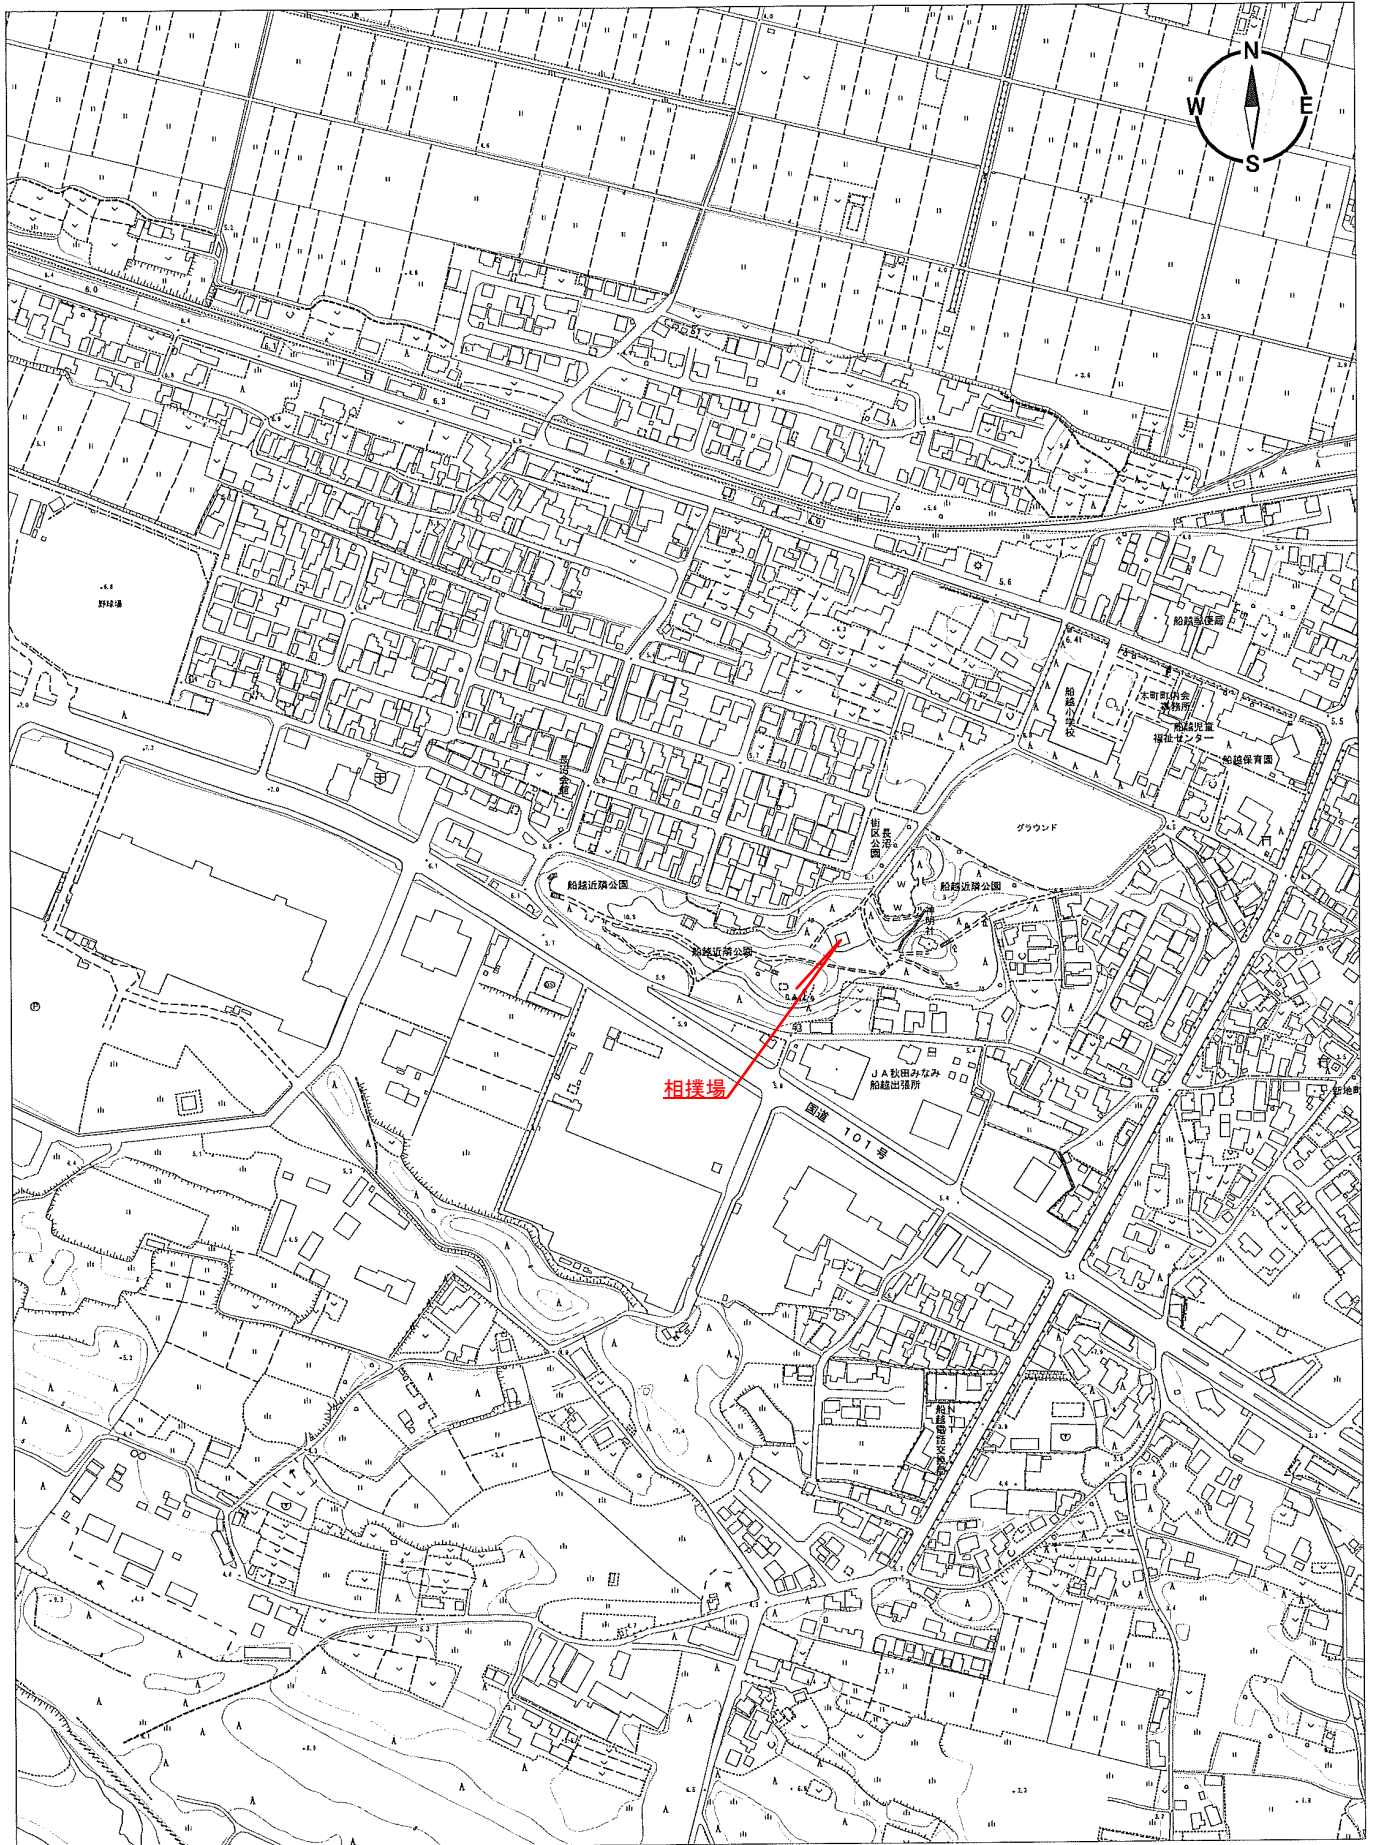

○船越近隣公園(相撲場)

(中央) 1/5000

0 100 400m