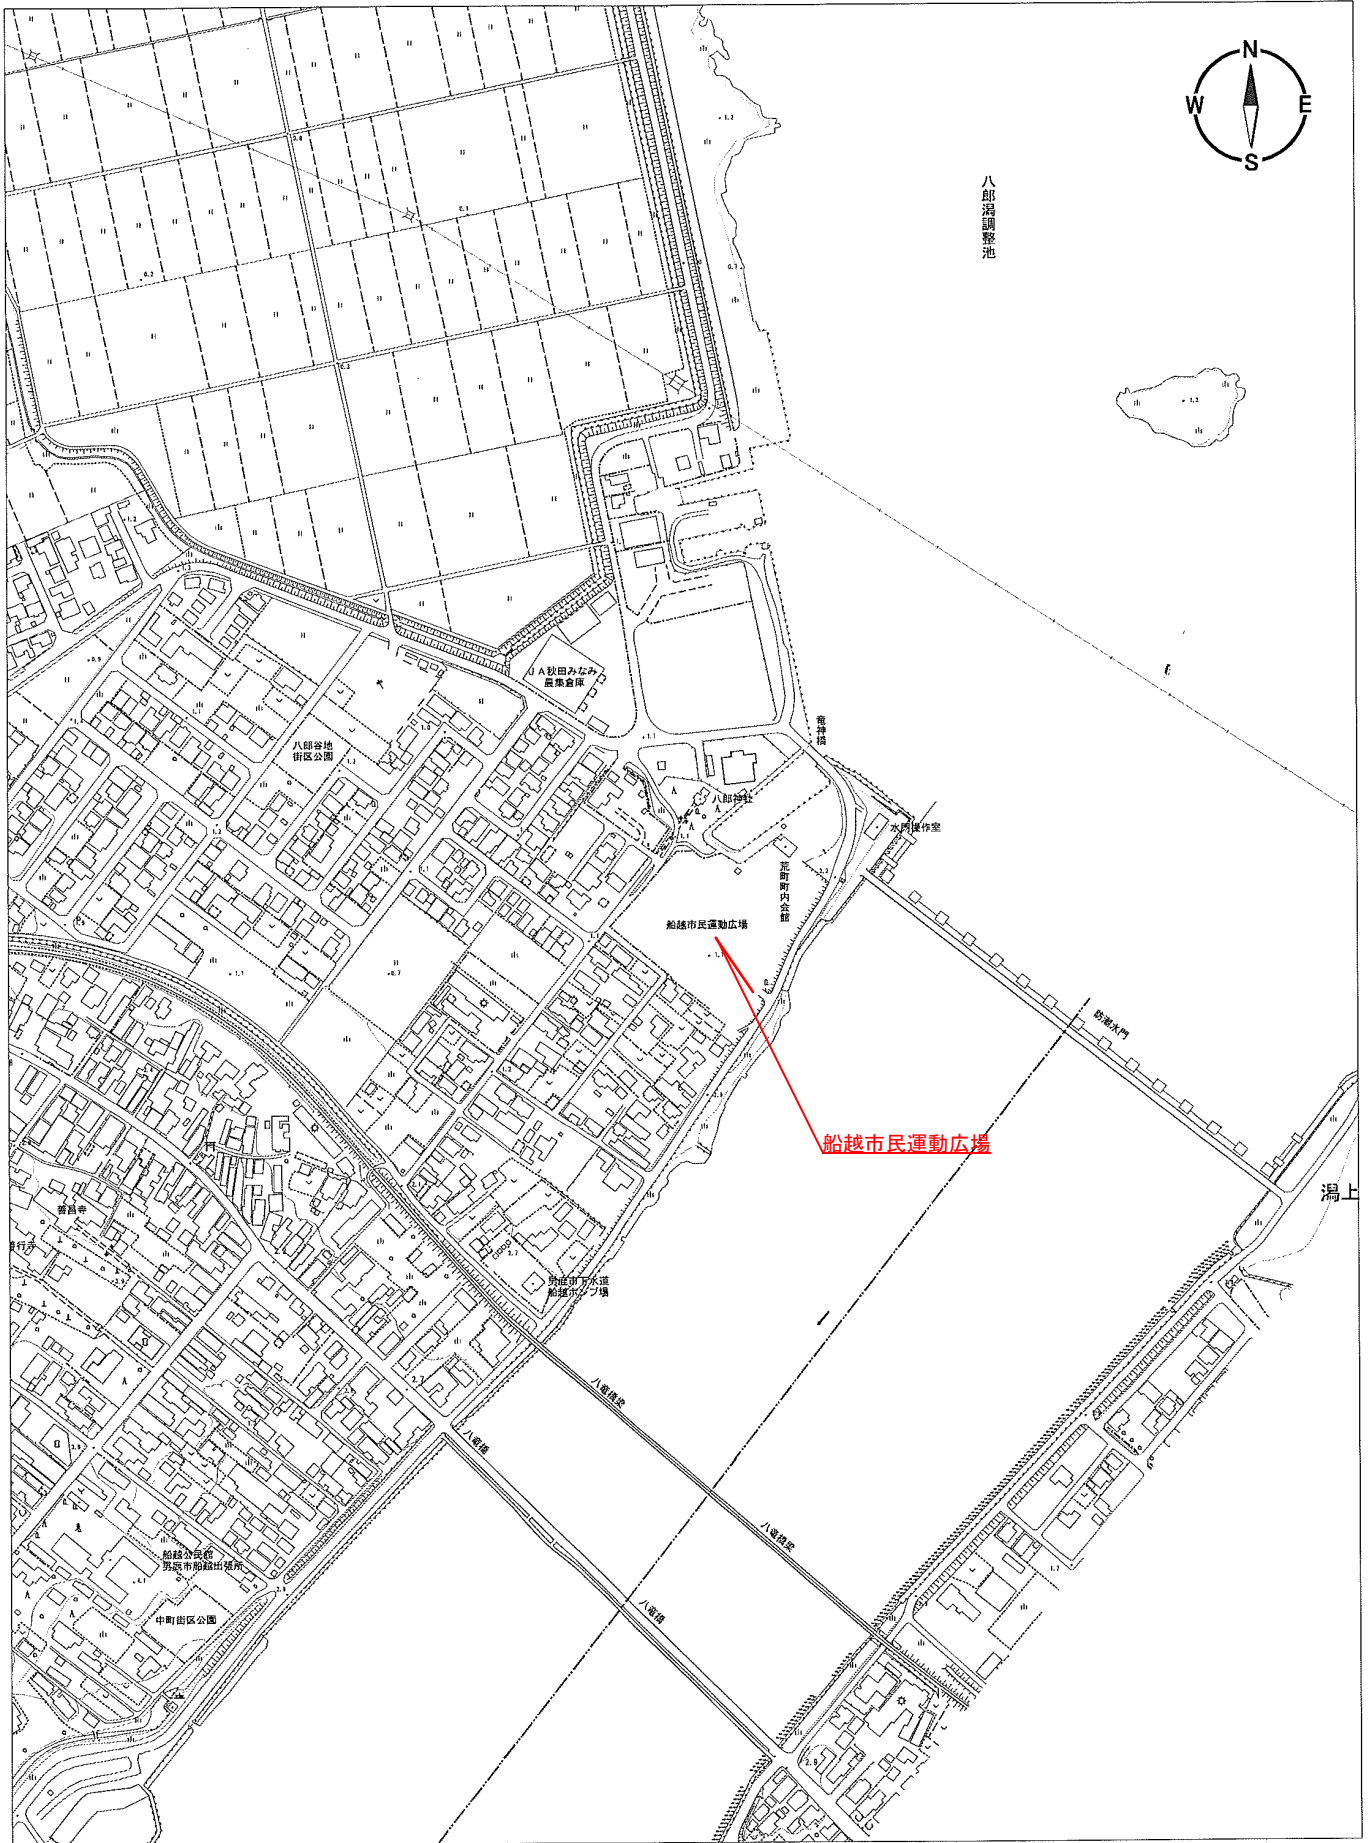

# ○船越市民運動広場

(中央) 1/5000