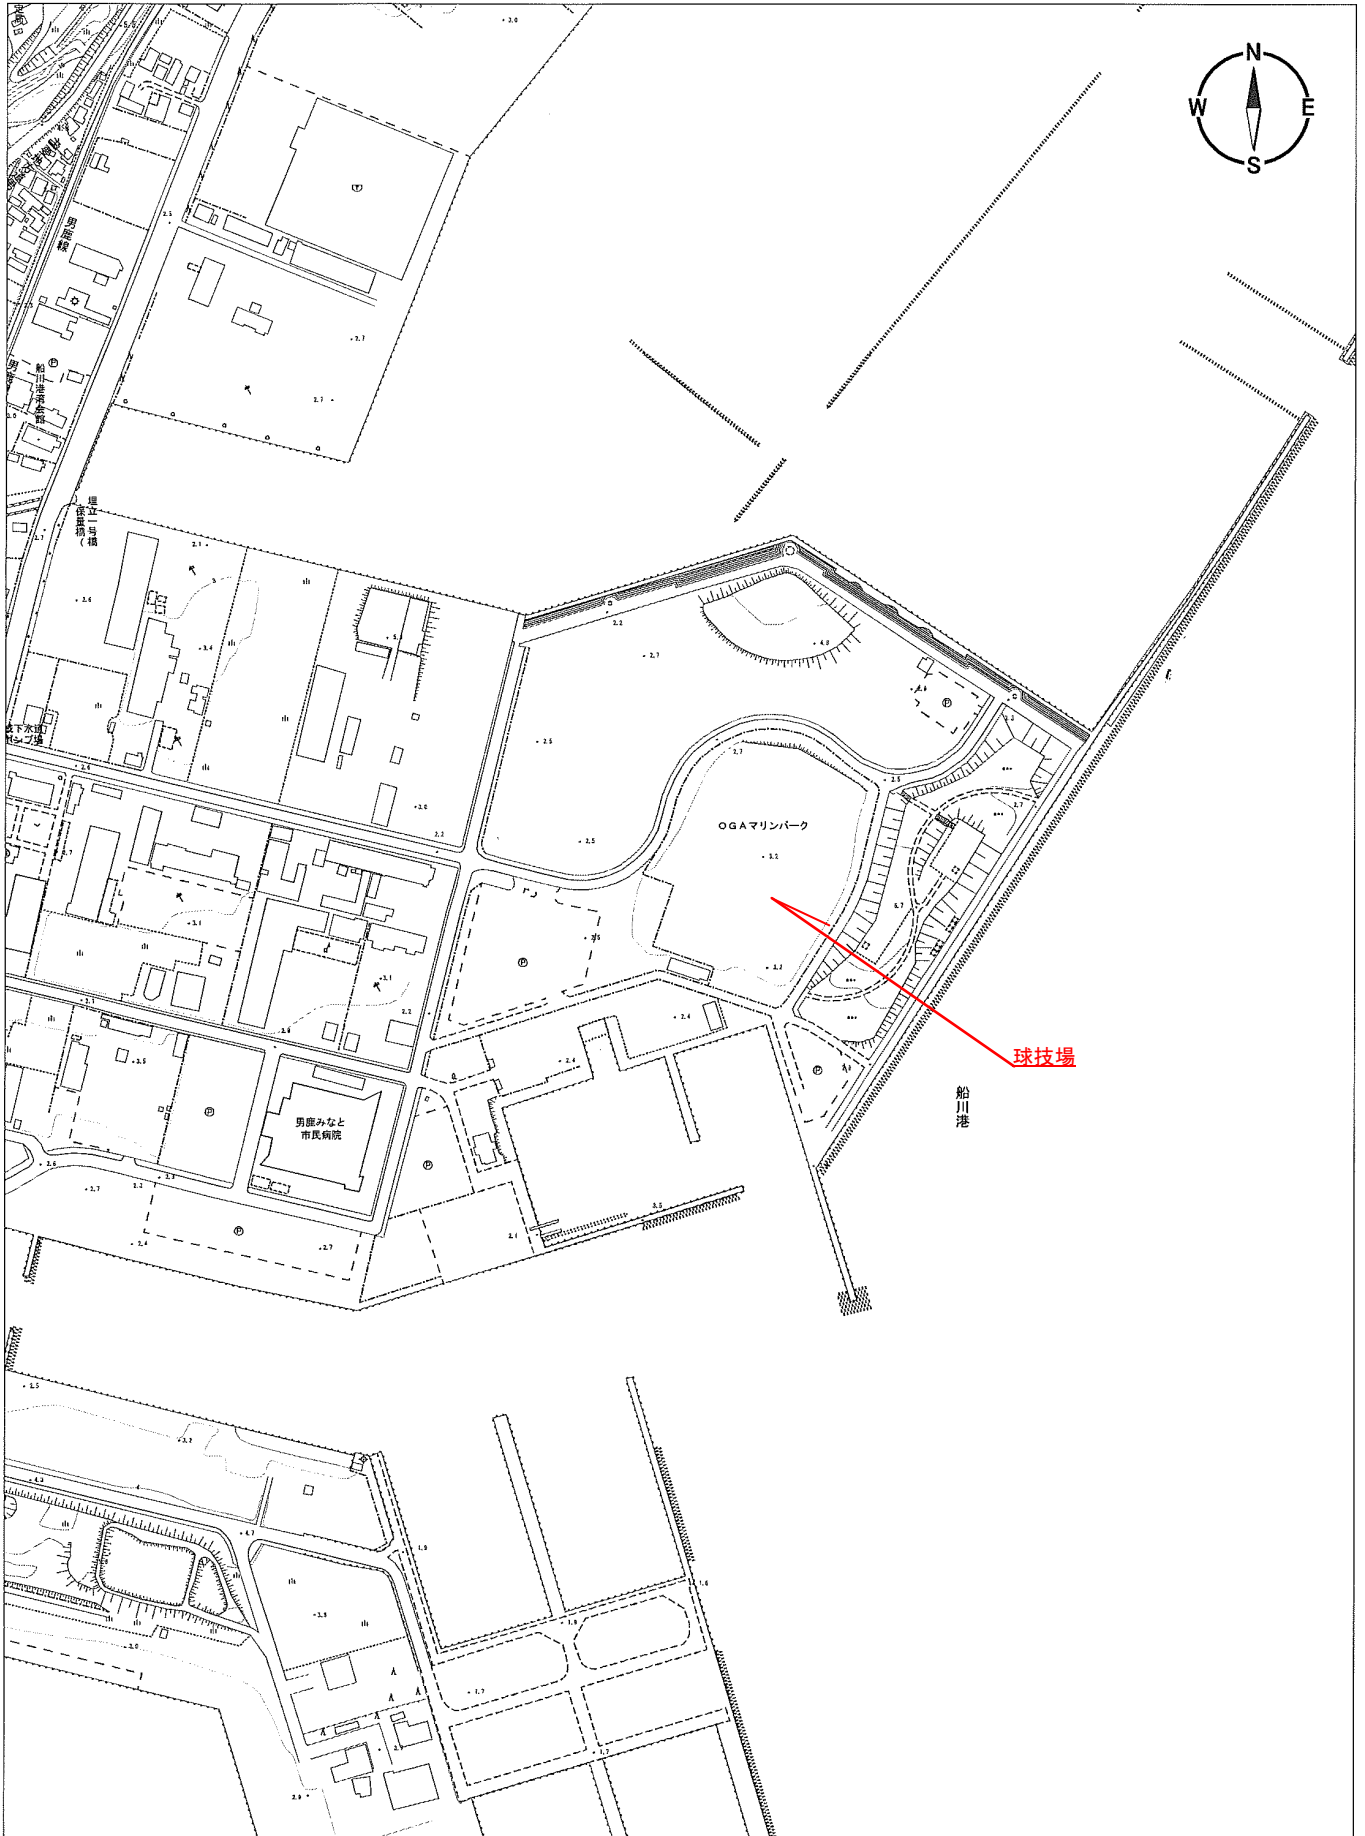

○船川港金川多目的広場(OGAマリンパーク)

(中央) 1/5000

0 100 400m